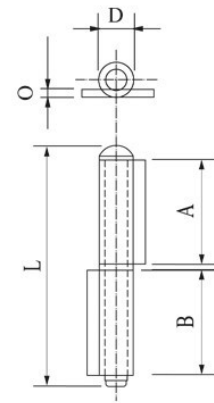

Pernio Pala

Pernio Pala 16x100 Pulido

Referencia	Medida	Acabado	Unidades	A	B	C	O	L
42014	14 x 80	Pulido	30	39	39	2,5	13,2	81,5
42016	16 x 100	Pulido	30	47	47	3	16	98
42018	18 x 110	Pulido	30	53	53	4	18	110
42020	20 x 120	Pulido	24	57,8	57,8	4	20	120
42025	25 x 140	Pulido	16	67,8	67,8	5	25	140