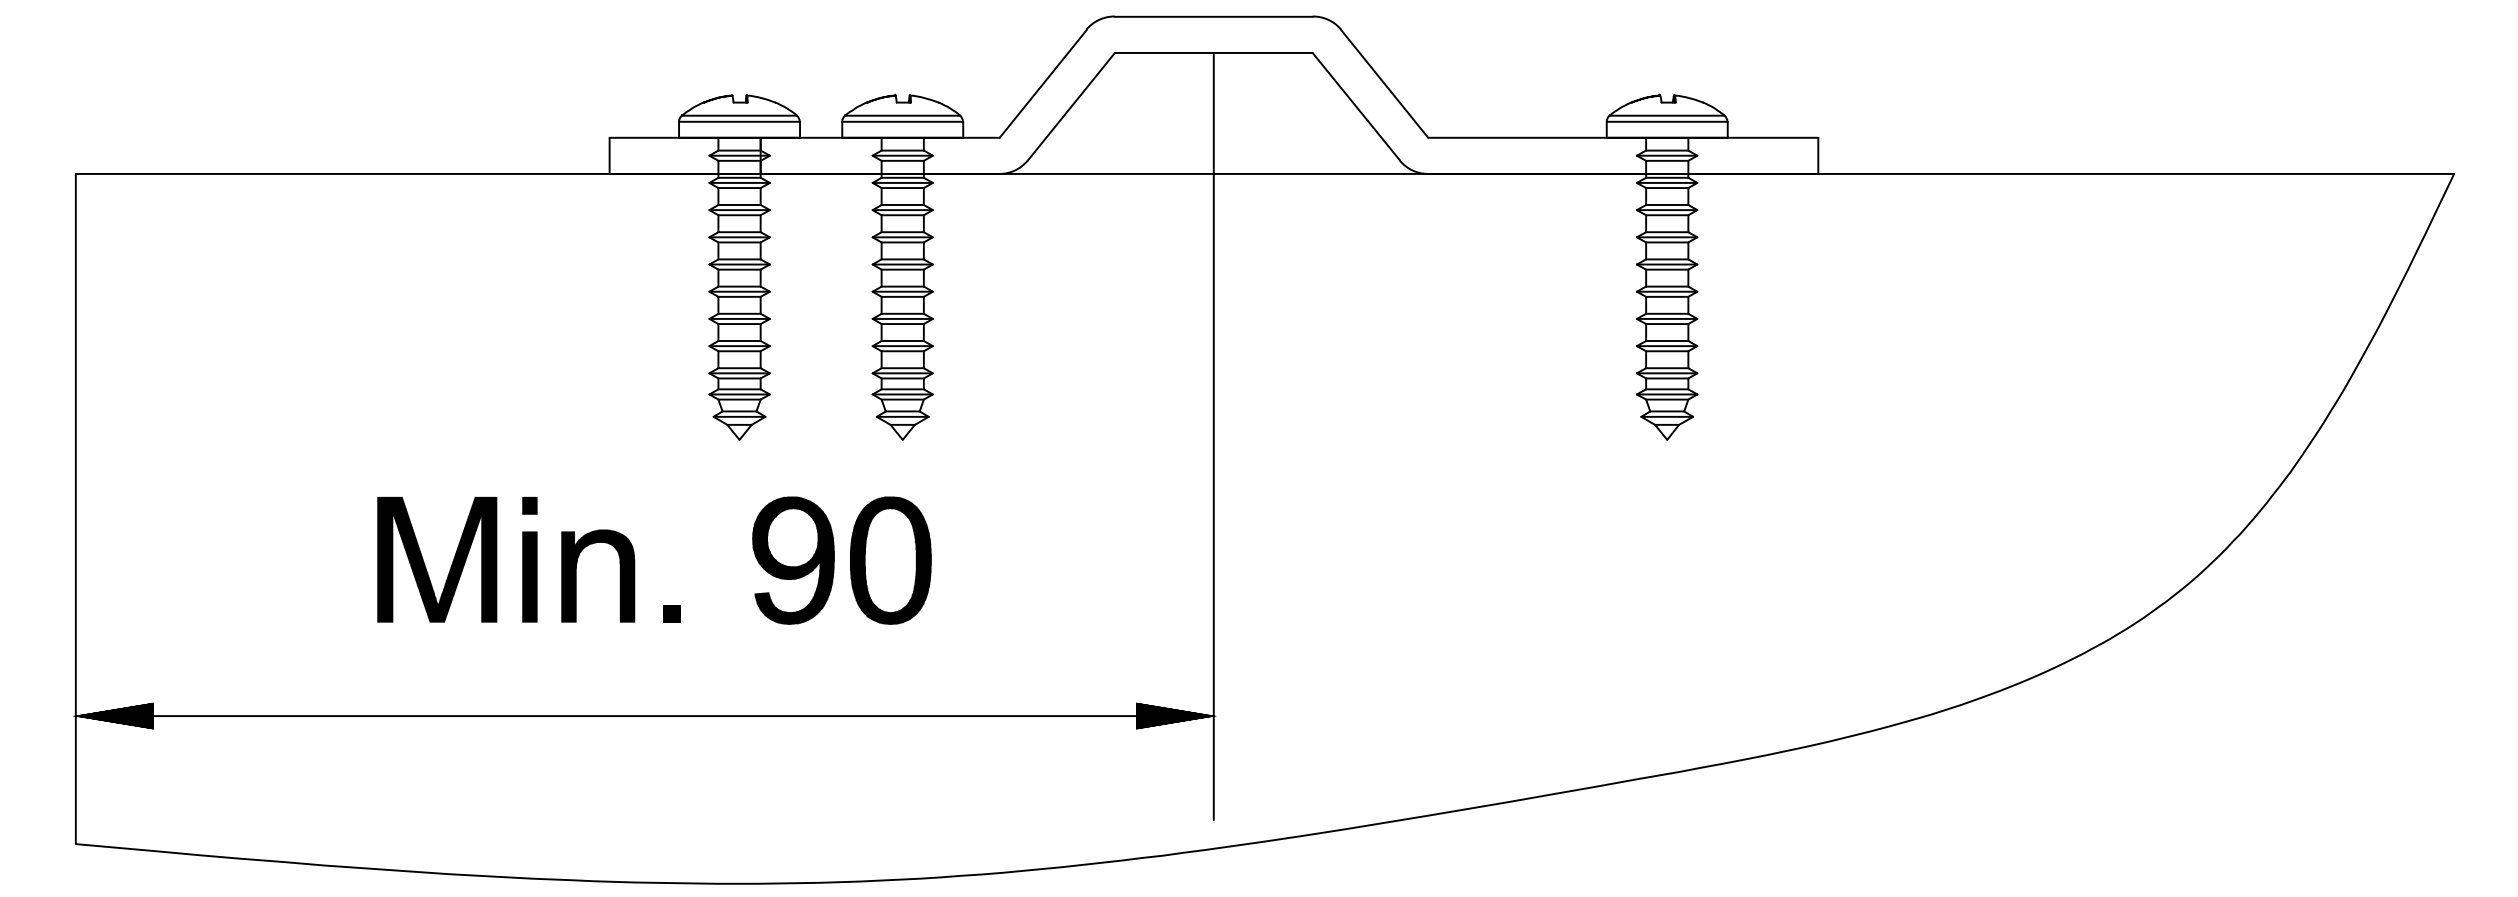

# R40S

Máx 60kg por puerta

JUEGO ACCESORIOS R40 SOBREPUESTO

038388008

2020-10

**1 LIMPIAR UNA VEZ MONTADO EL PERFIL**

**2**

**3**

**4**

**5**

**6**

**7**

**8**

**9**