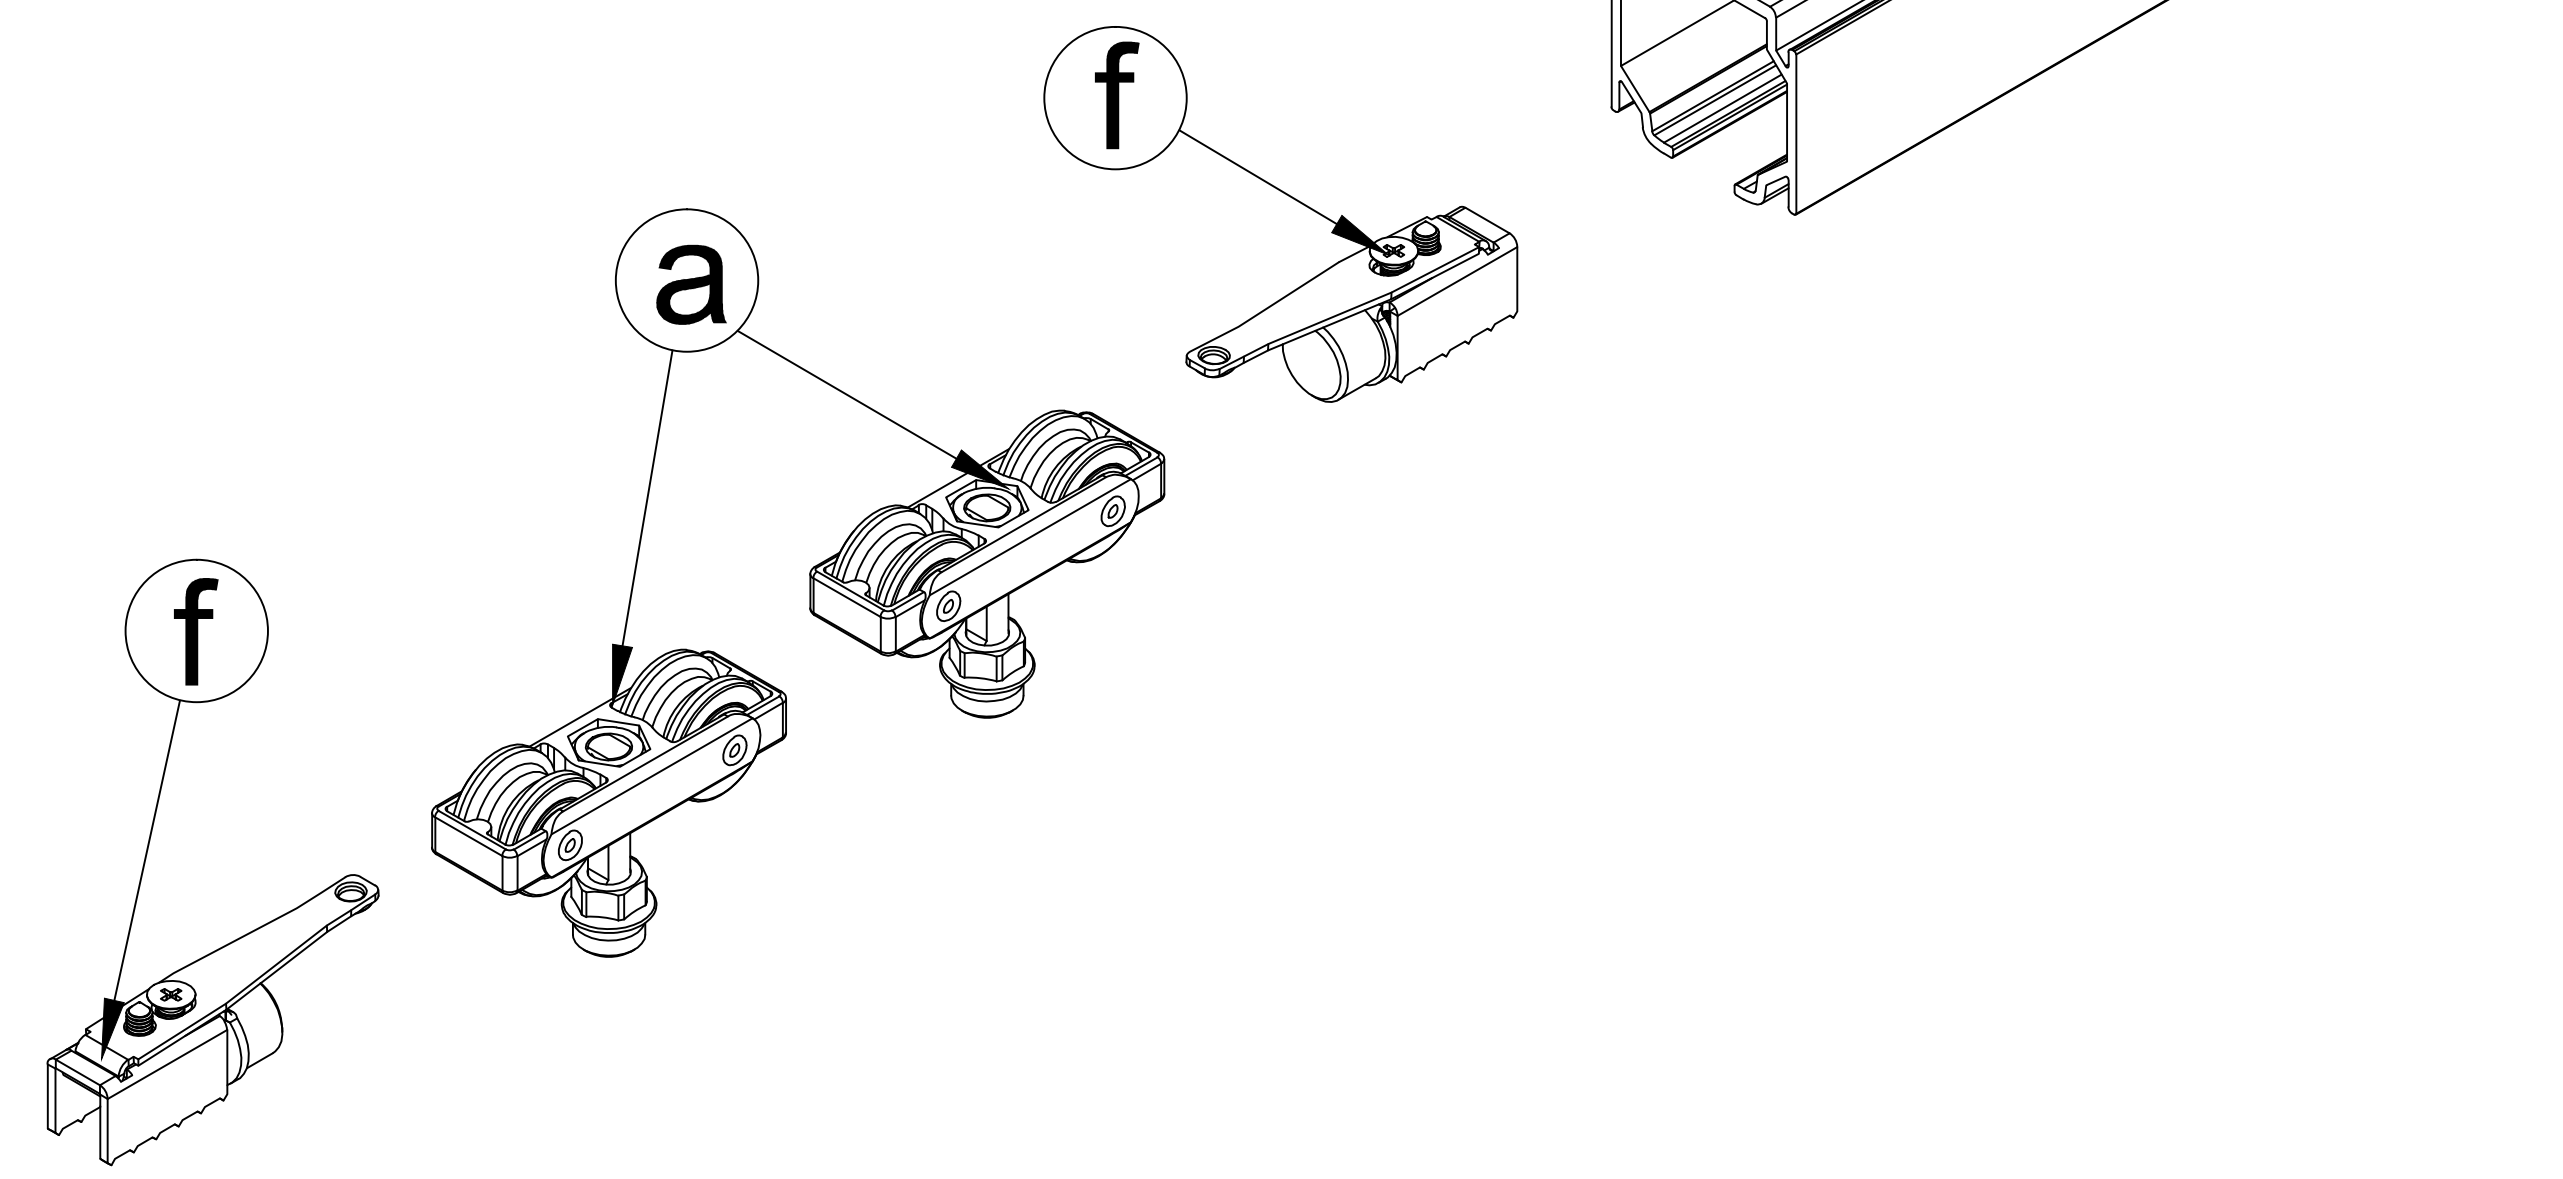

# R40S

Máx 60kg por puerta

JUEGO ACCESORIOS R40 SOBREPUESTO

038388008

2020-10

**1 LIMPIAR UNA VEZ MONTADO EL PERFIL**

**2**

**3**

**4**

**5**

**6**

**7**

**8**

**9**