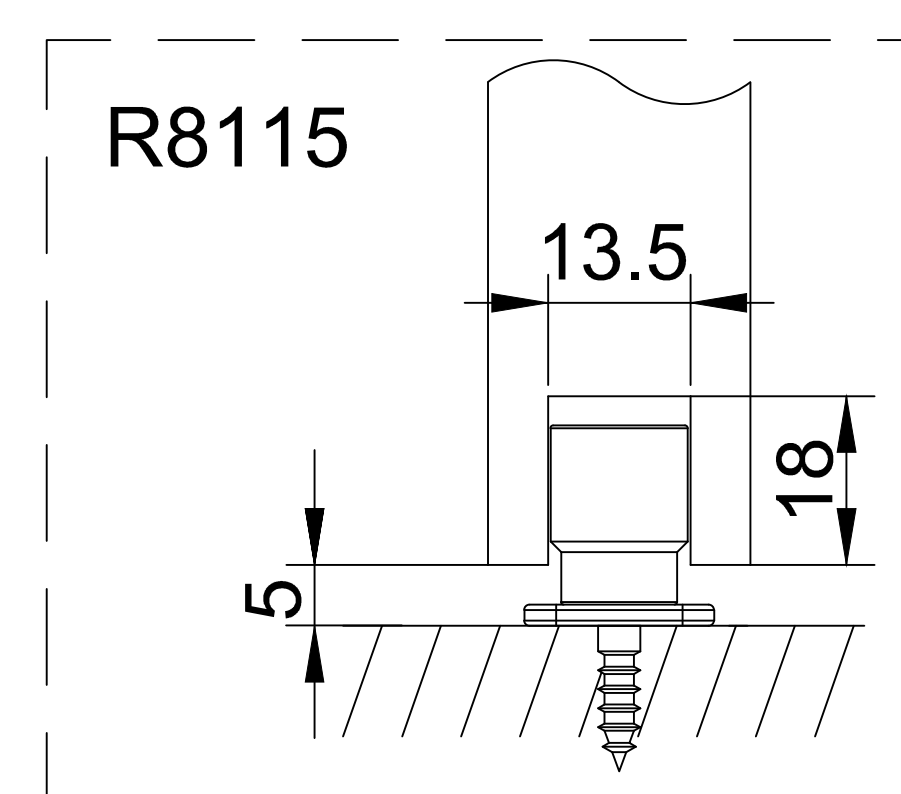

$A = H - 59$

OPCIONAL

# R40S

Máx 60kg por puerta

JUEGO ACCESORIOS R40 SOBREPUESTO

038388008

2020-10

**1 LIMPIAR UNA VEZ MONTADO EL PERFIL**

**2**

**3**