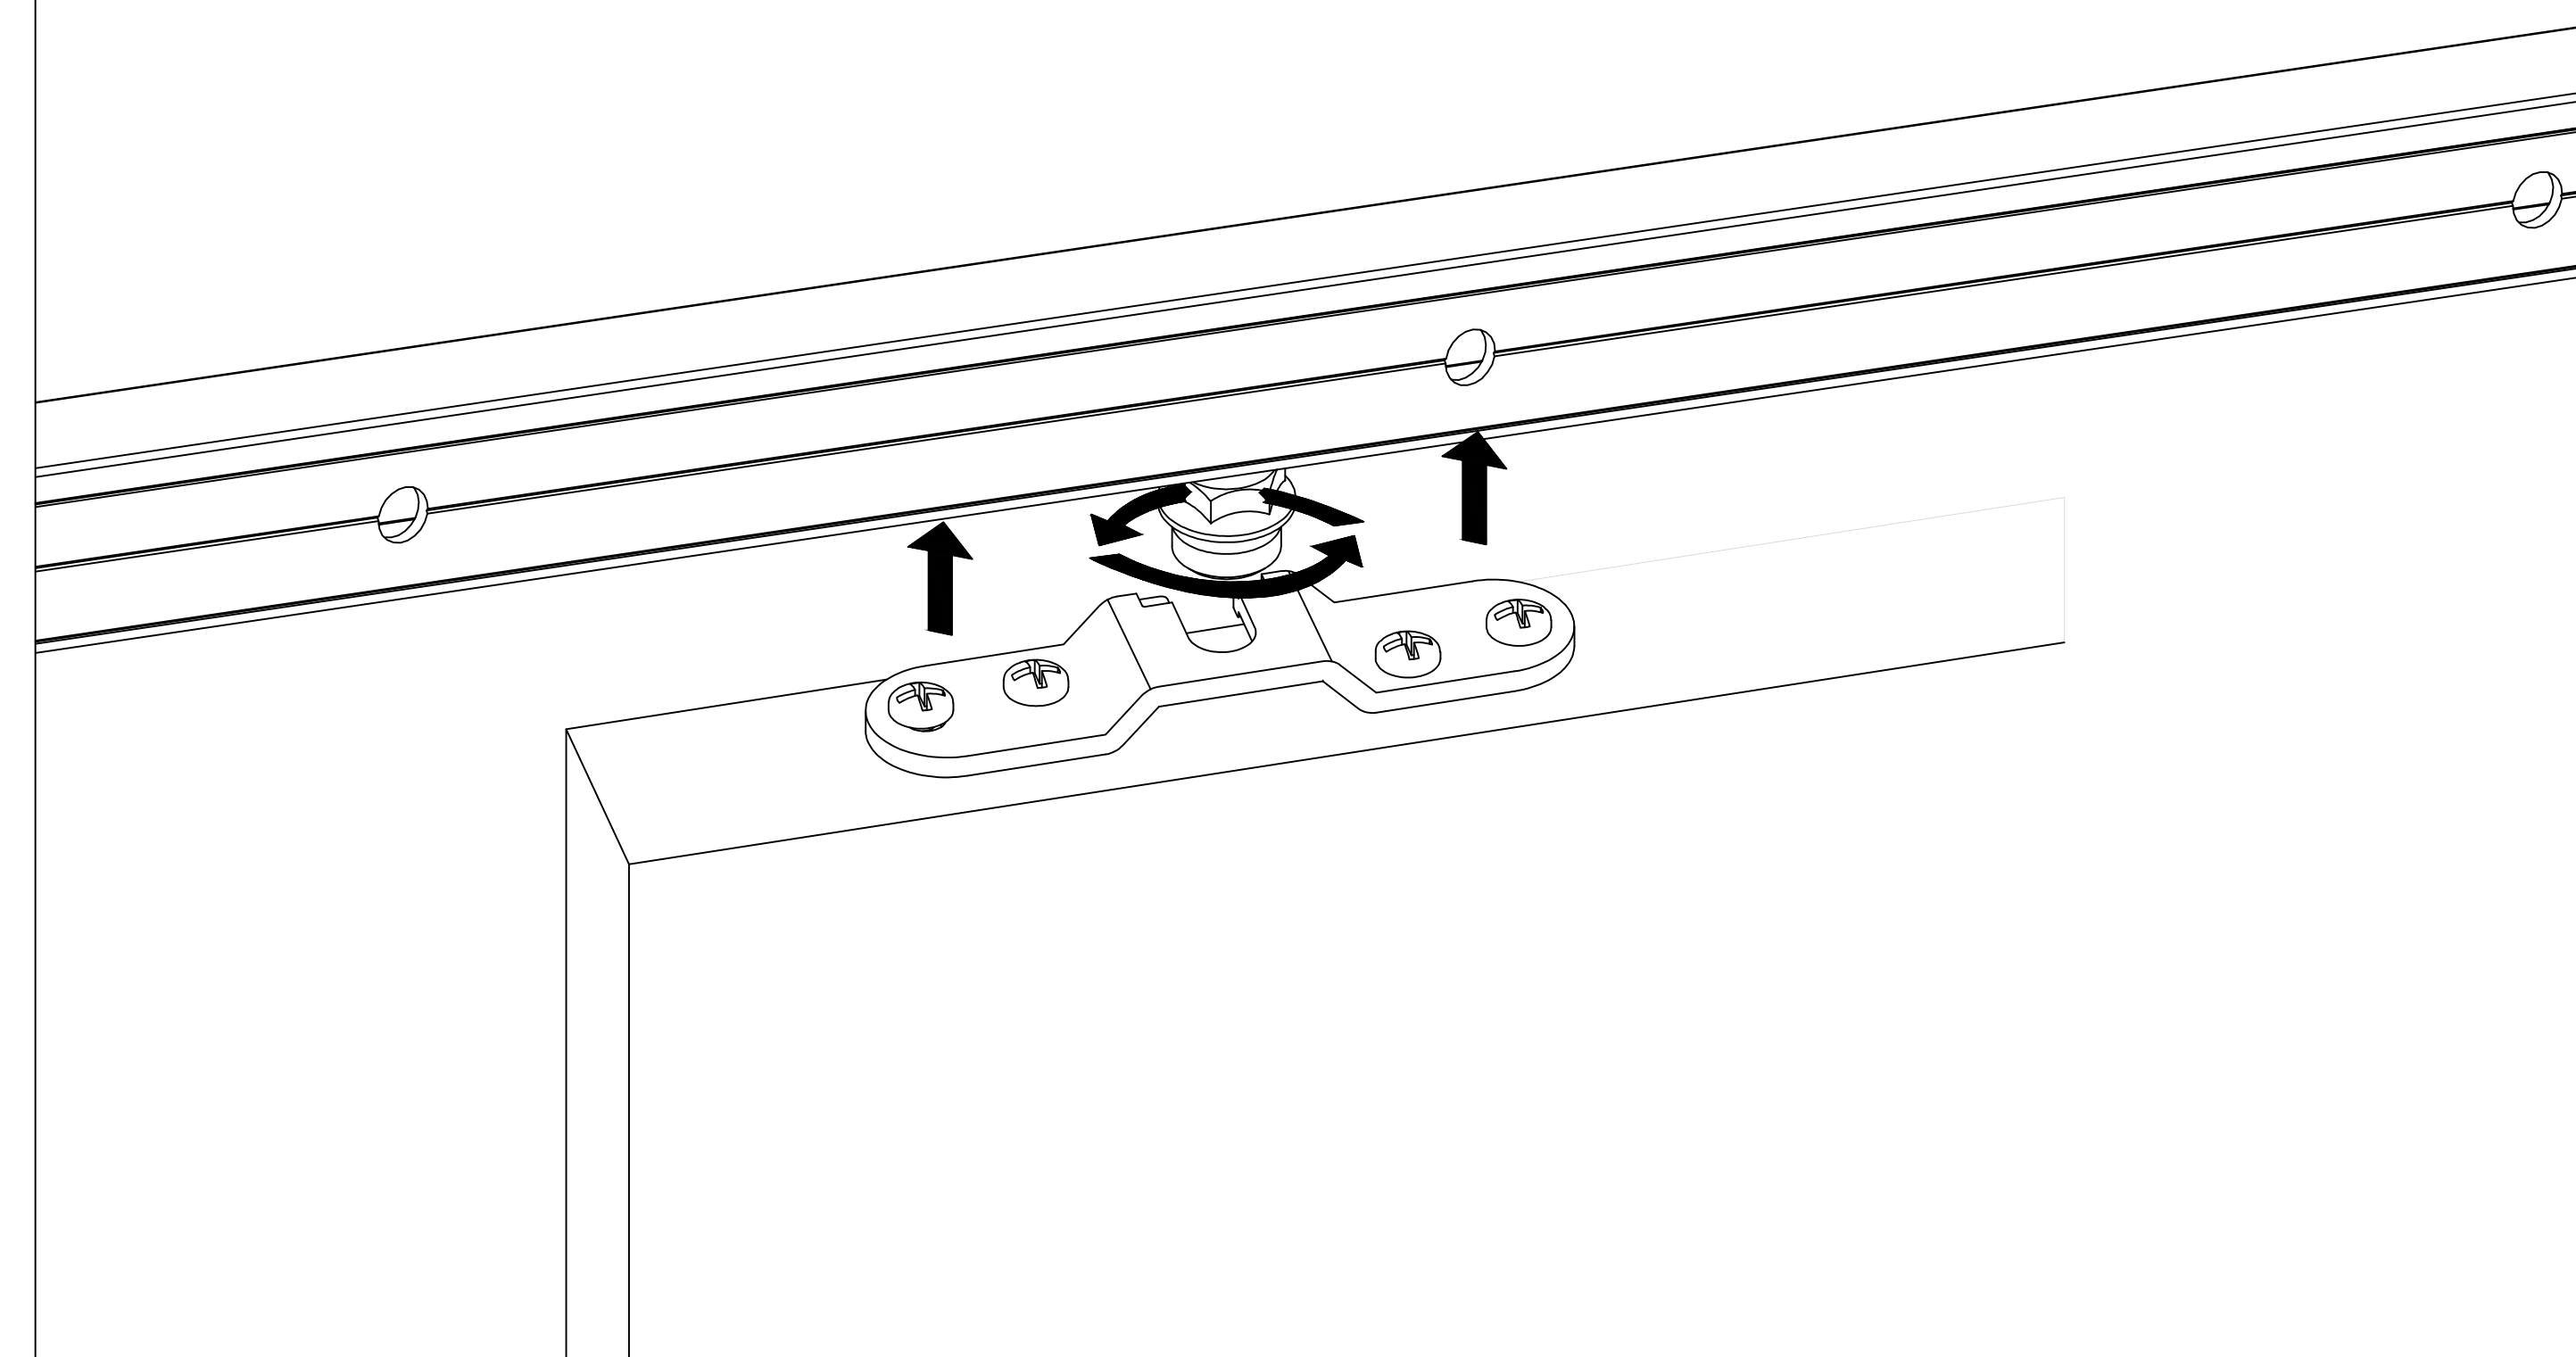

1 LIMPIAR UNA VEZ MONTADO EL PERFIL

2

3

4

5

6

7

8

9