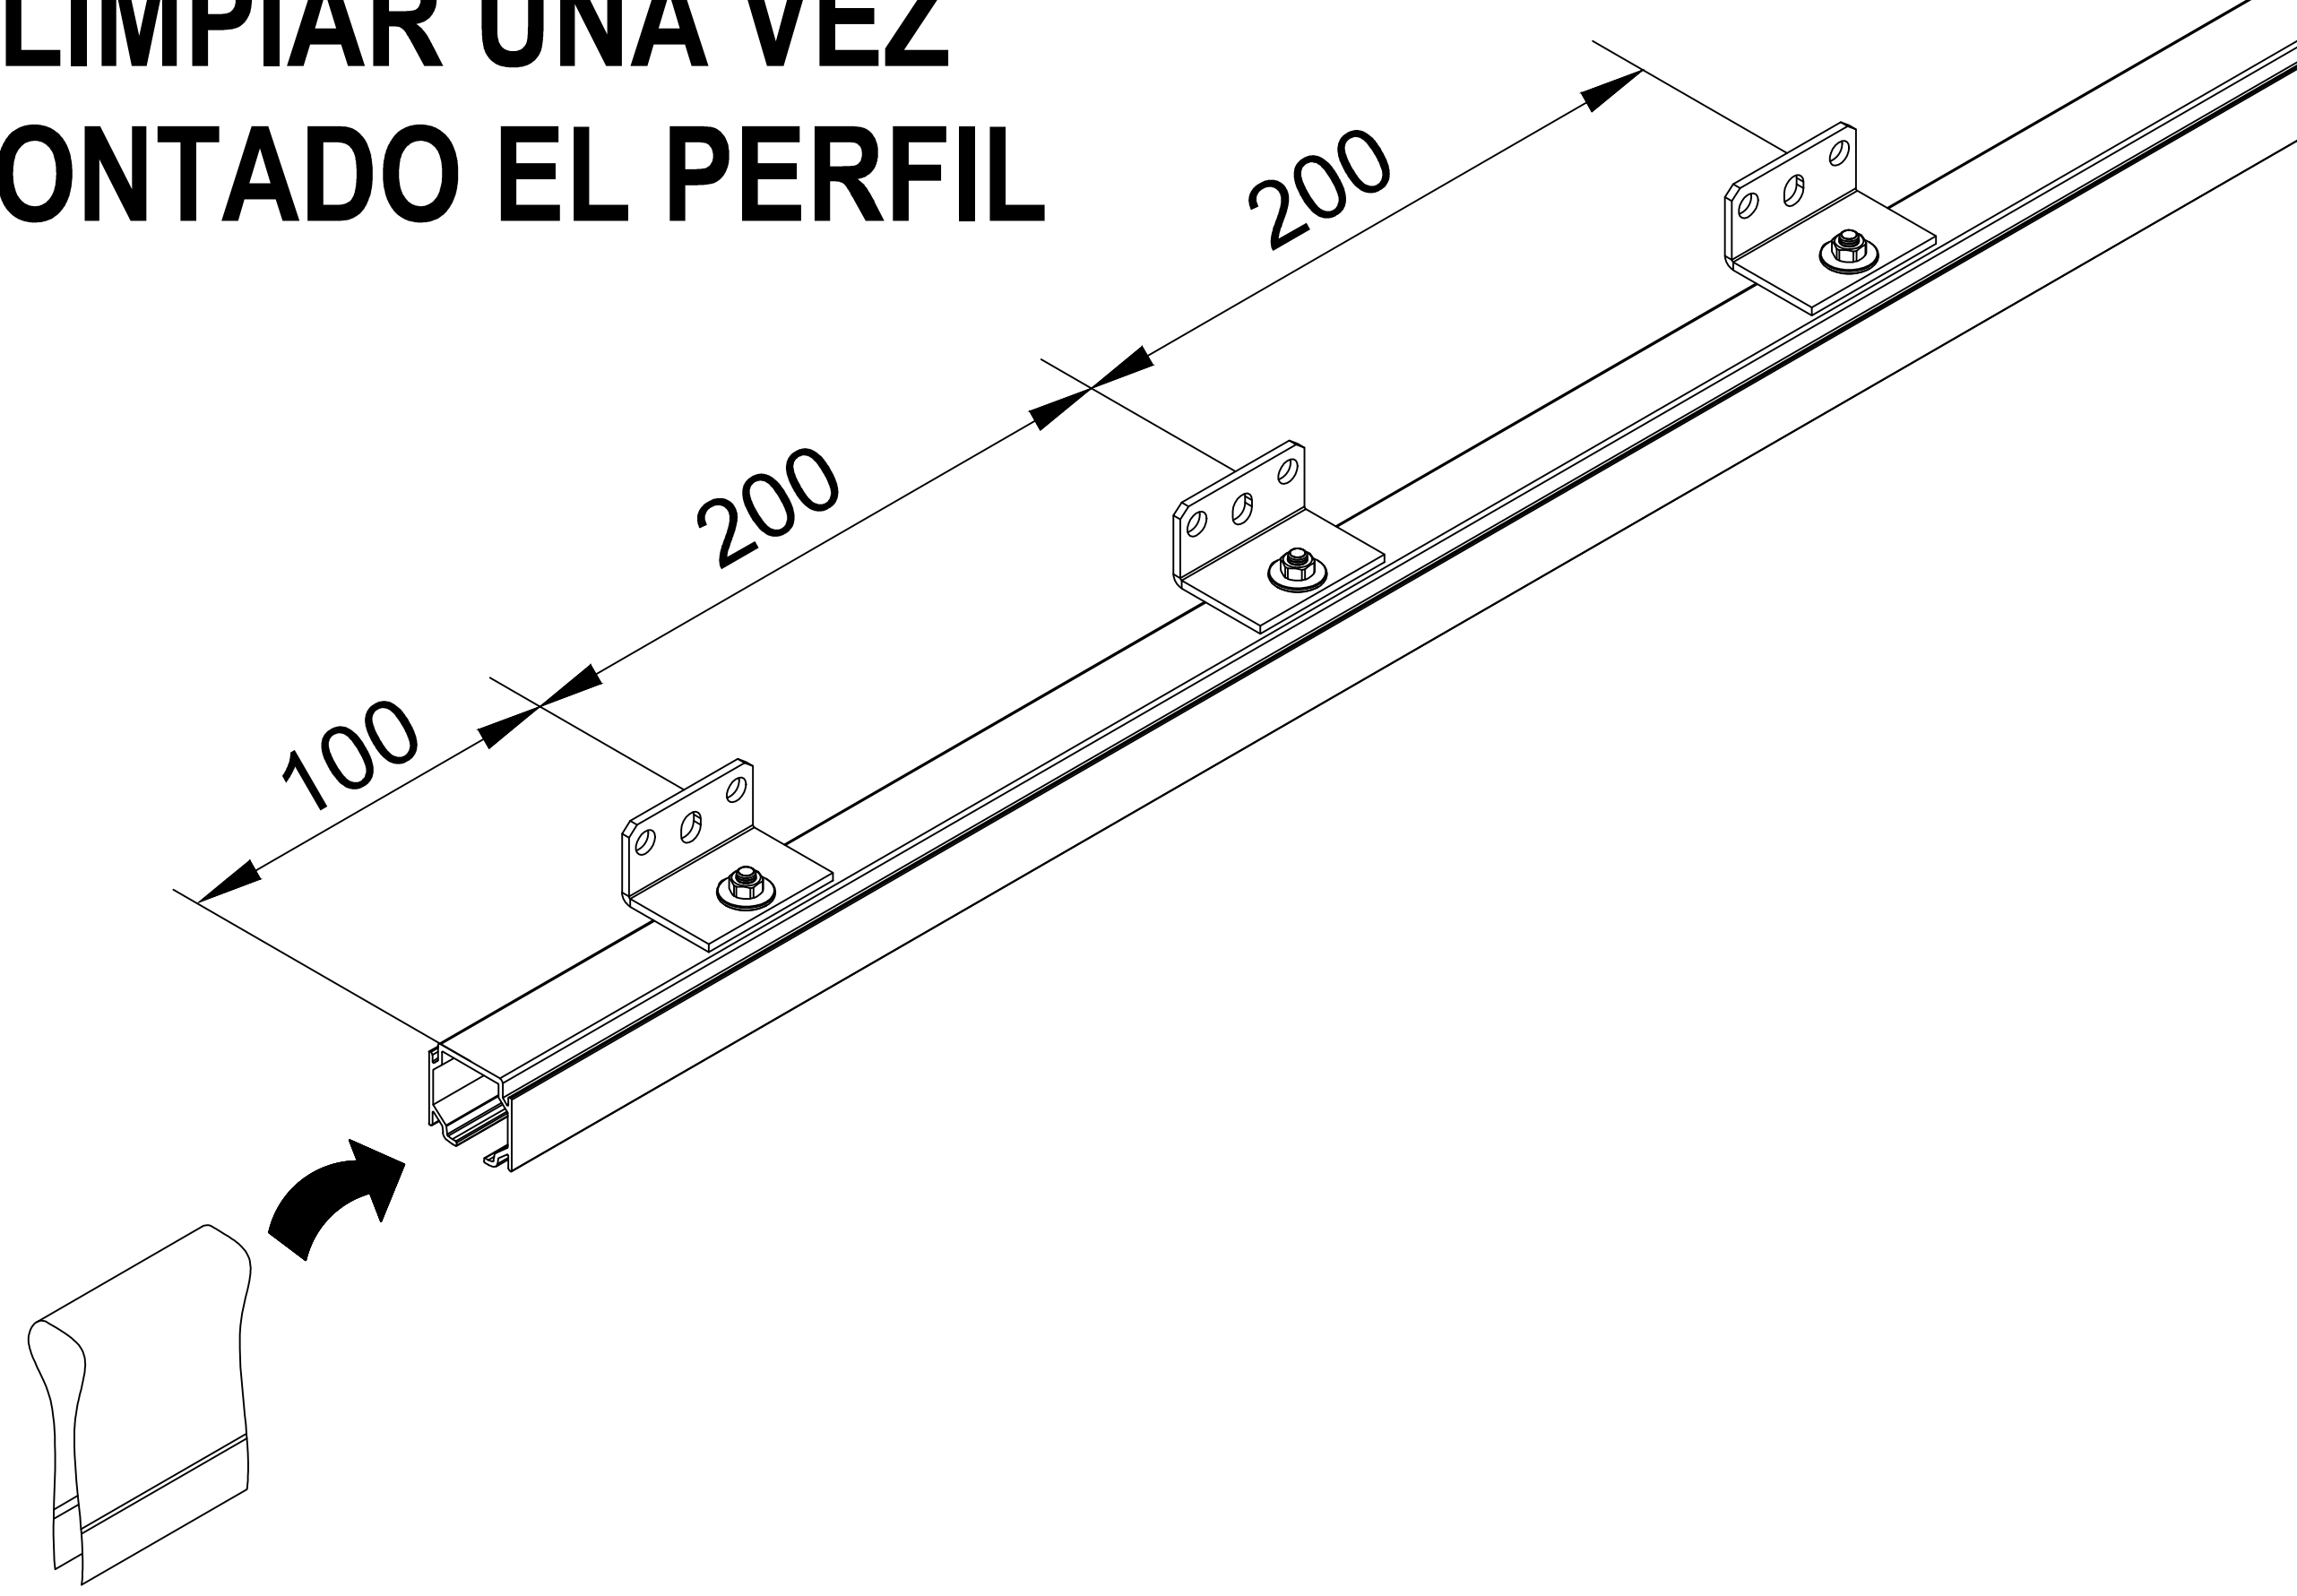

# R40S

Máx 60kg por puerta

JUEGO ACCESORIOS R40 SOBREPUESTO

038388008

2020-10

**1 LIMPIAR UNA VEZ MONTADO EL PERFIL**

**2**

**3**