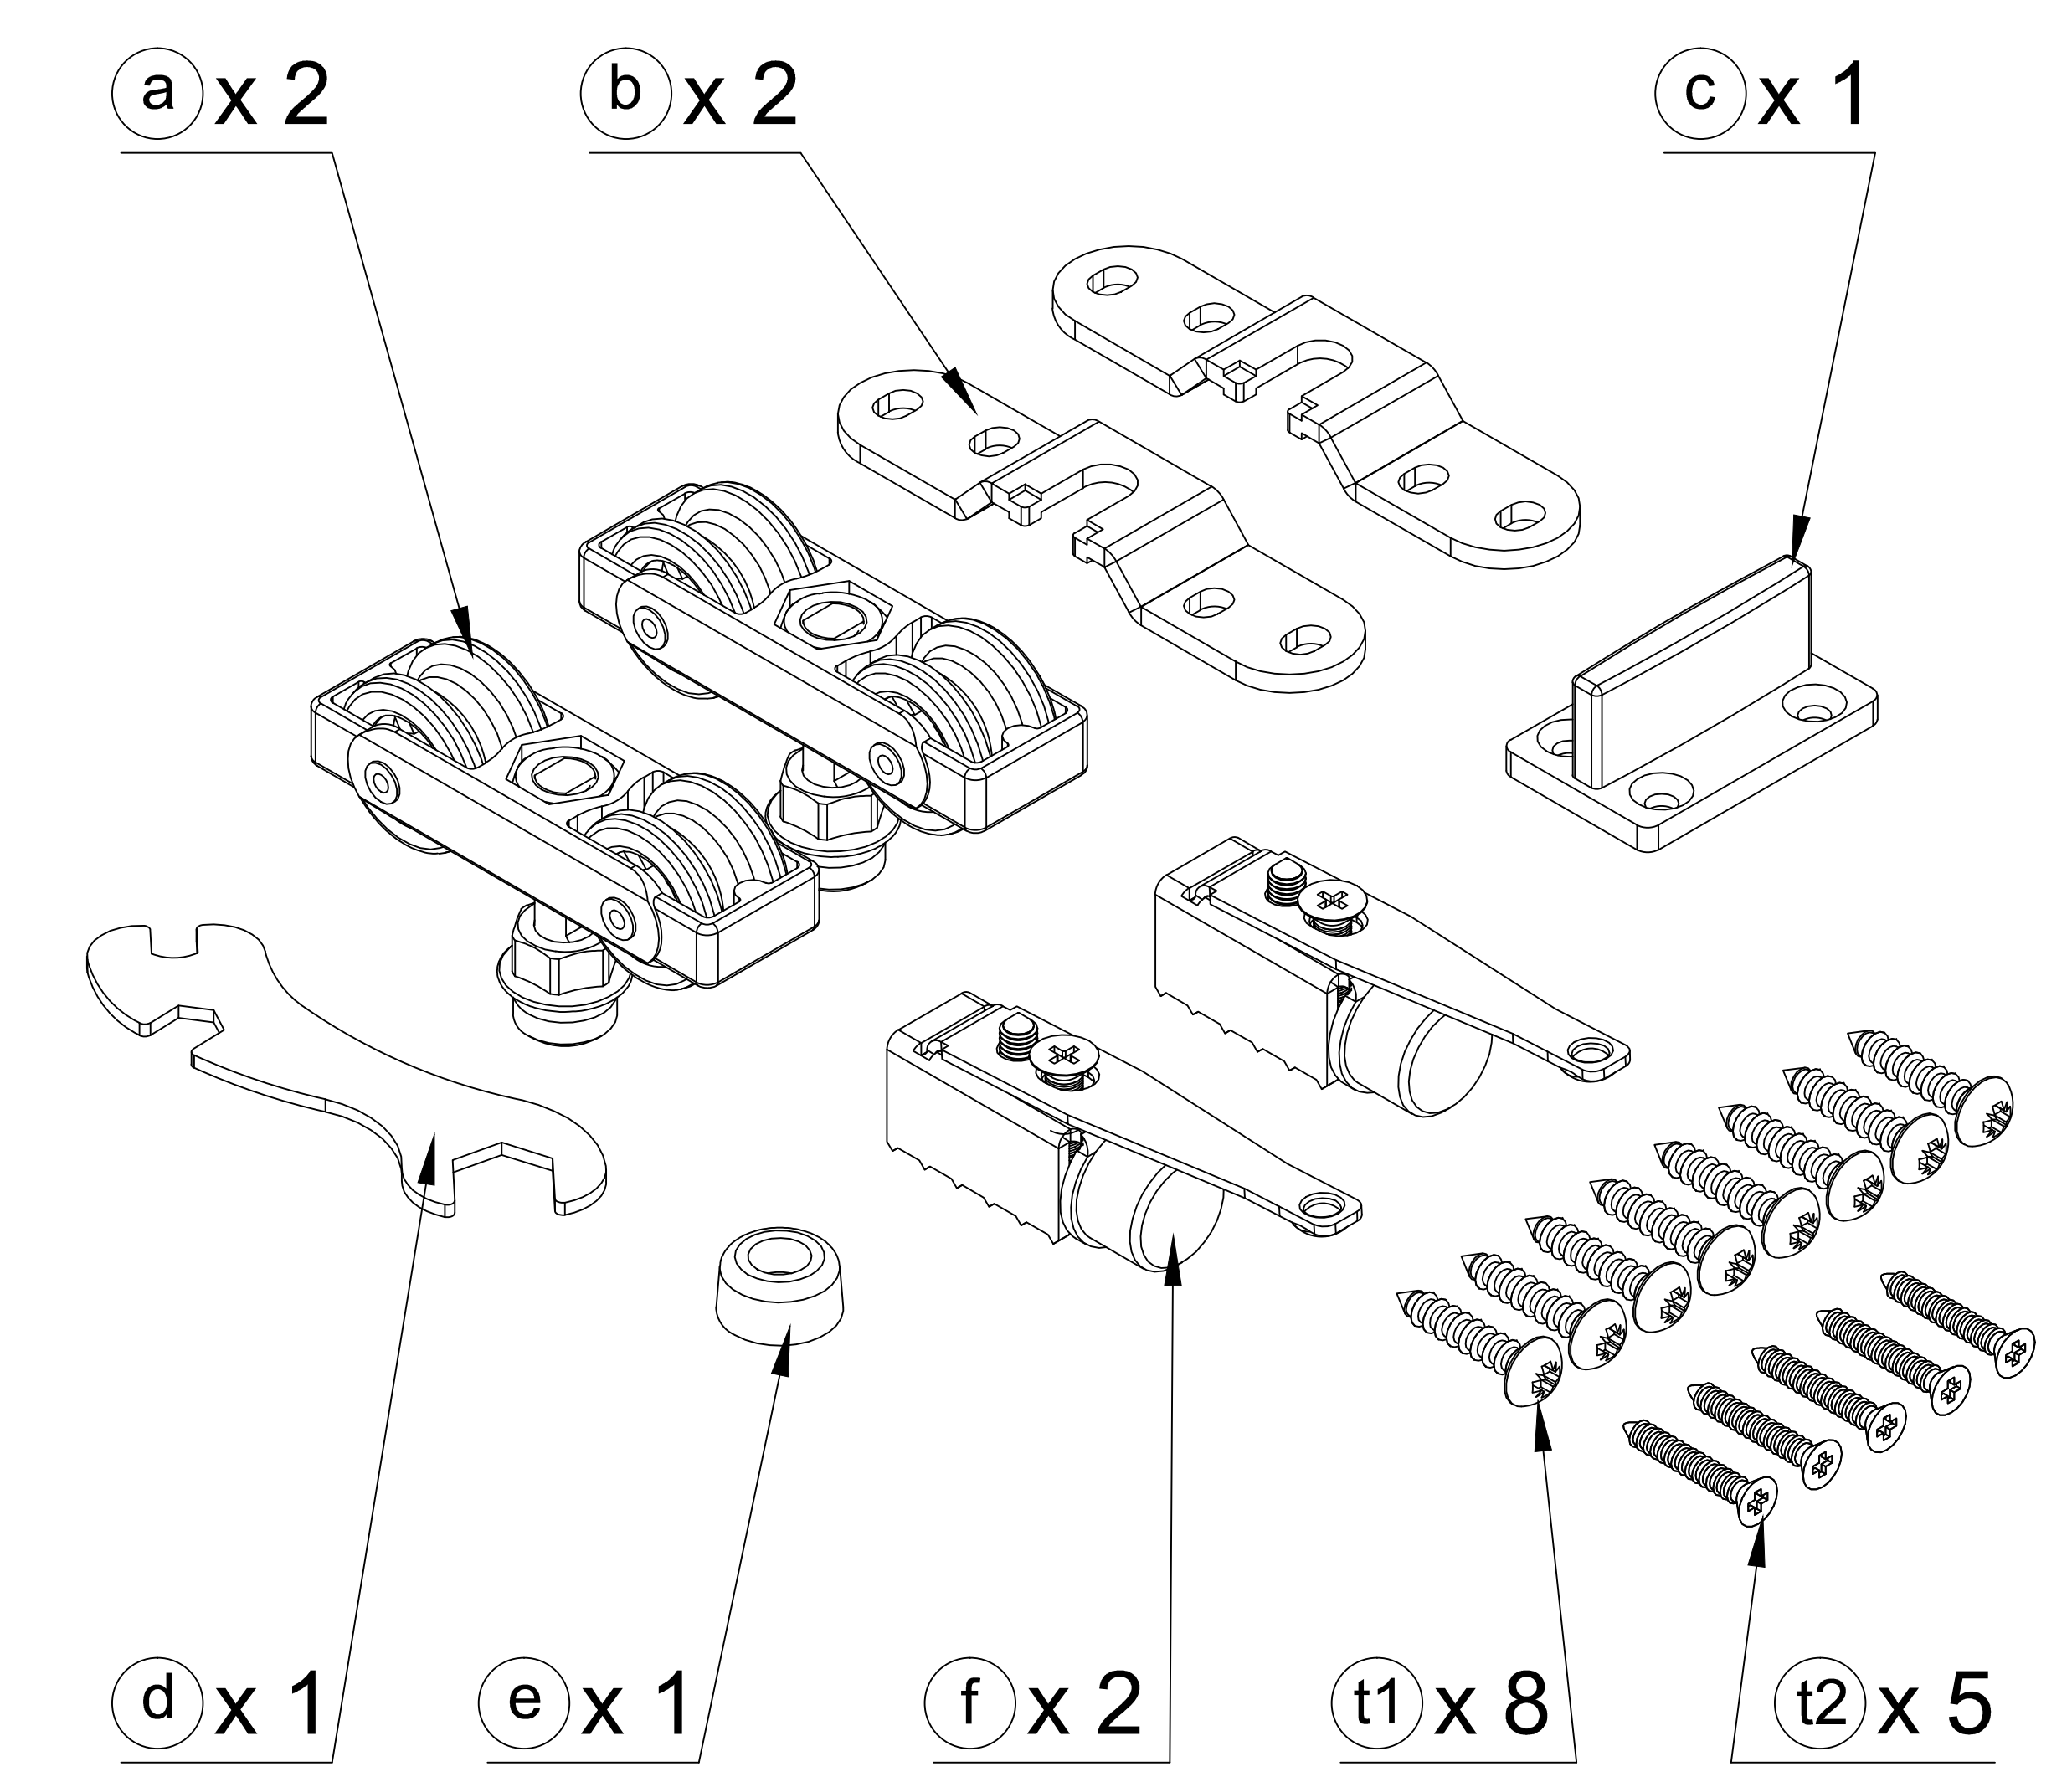

$A = H - 59$

OPCIONAL

# R40S

Máx 60kg por puerta

JUEGO ACCESORIOS R40 SOBREPUESTO

038388008

2020-10

**1 LIMPIAR UNA VEZ MONTADO EL PERFIL**

**2**

**3**

**4**

**5**

**6**

**7**

**8**

**9**