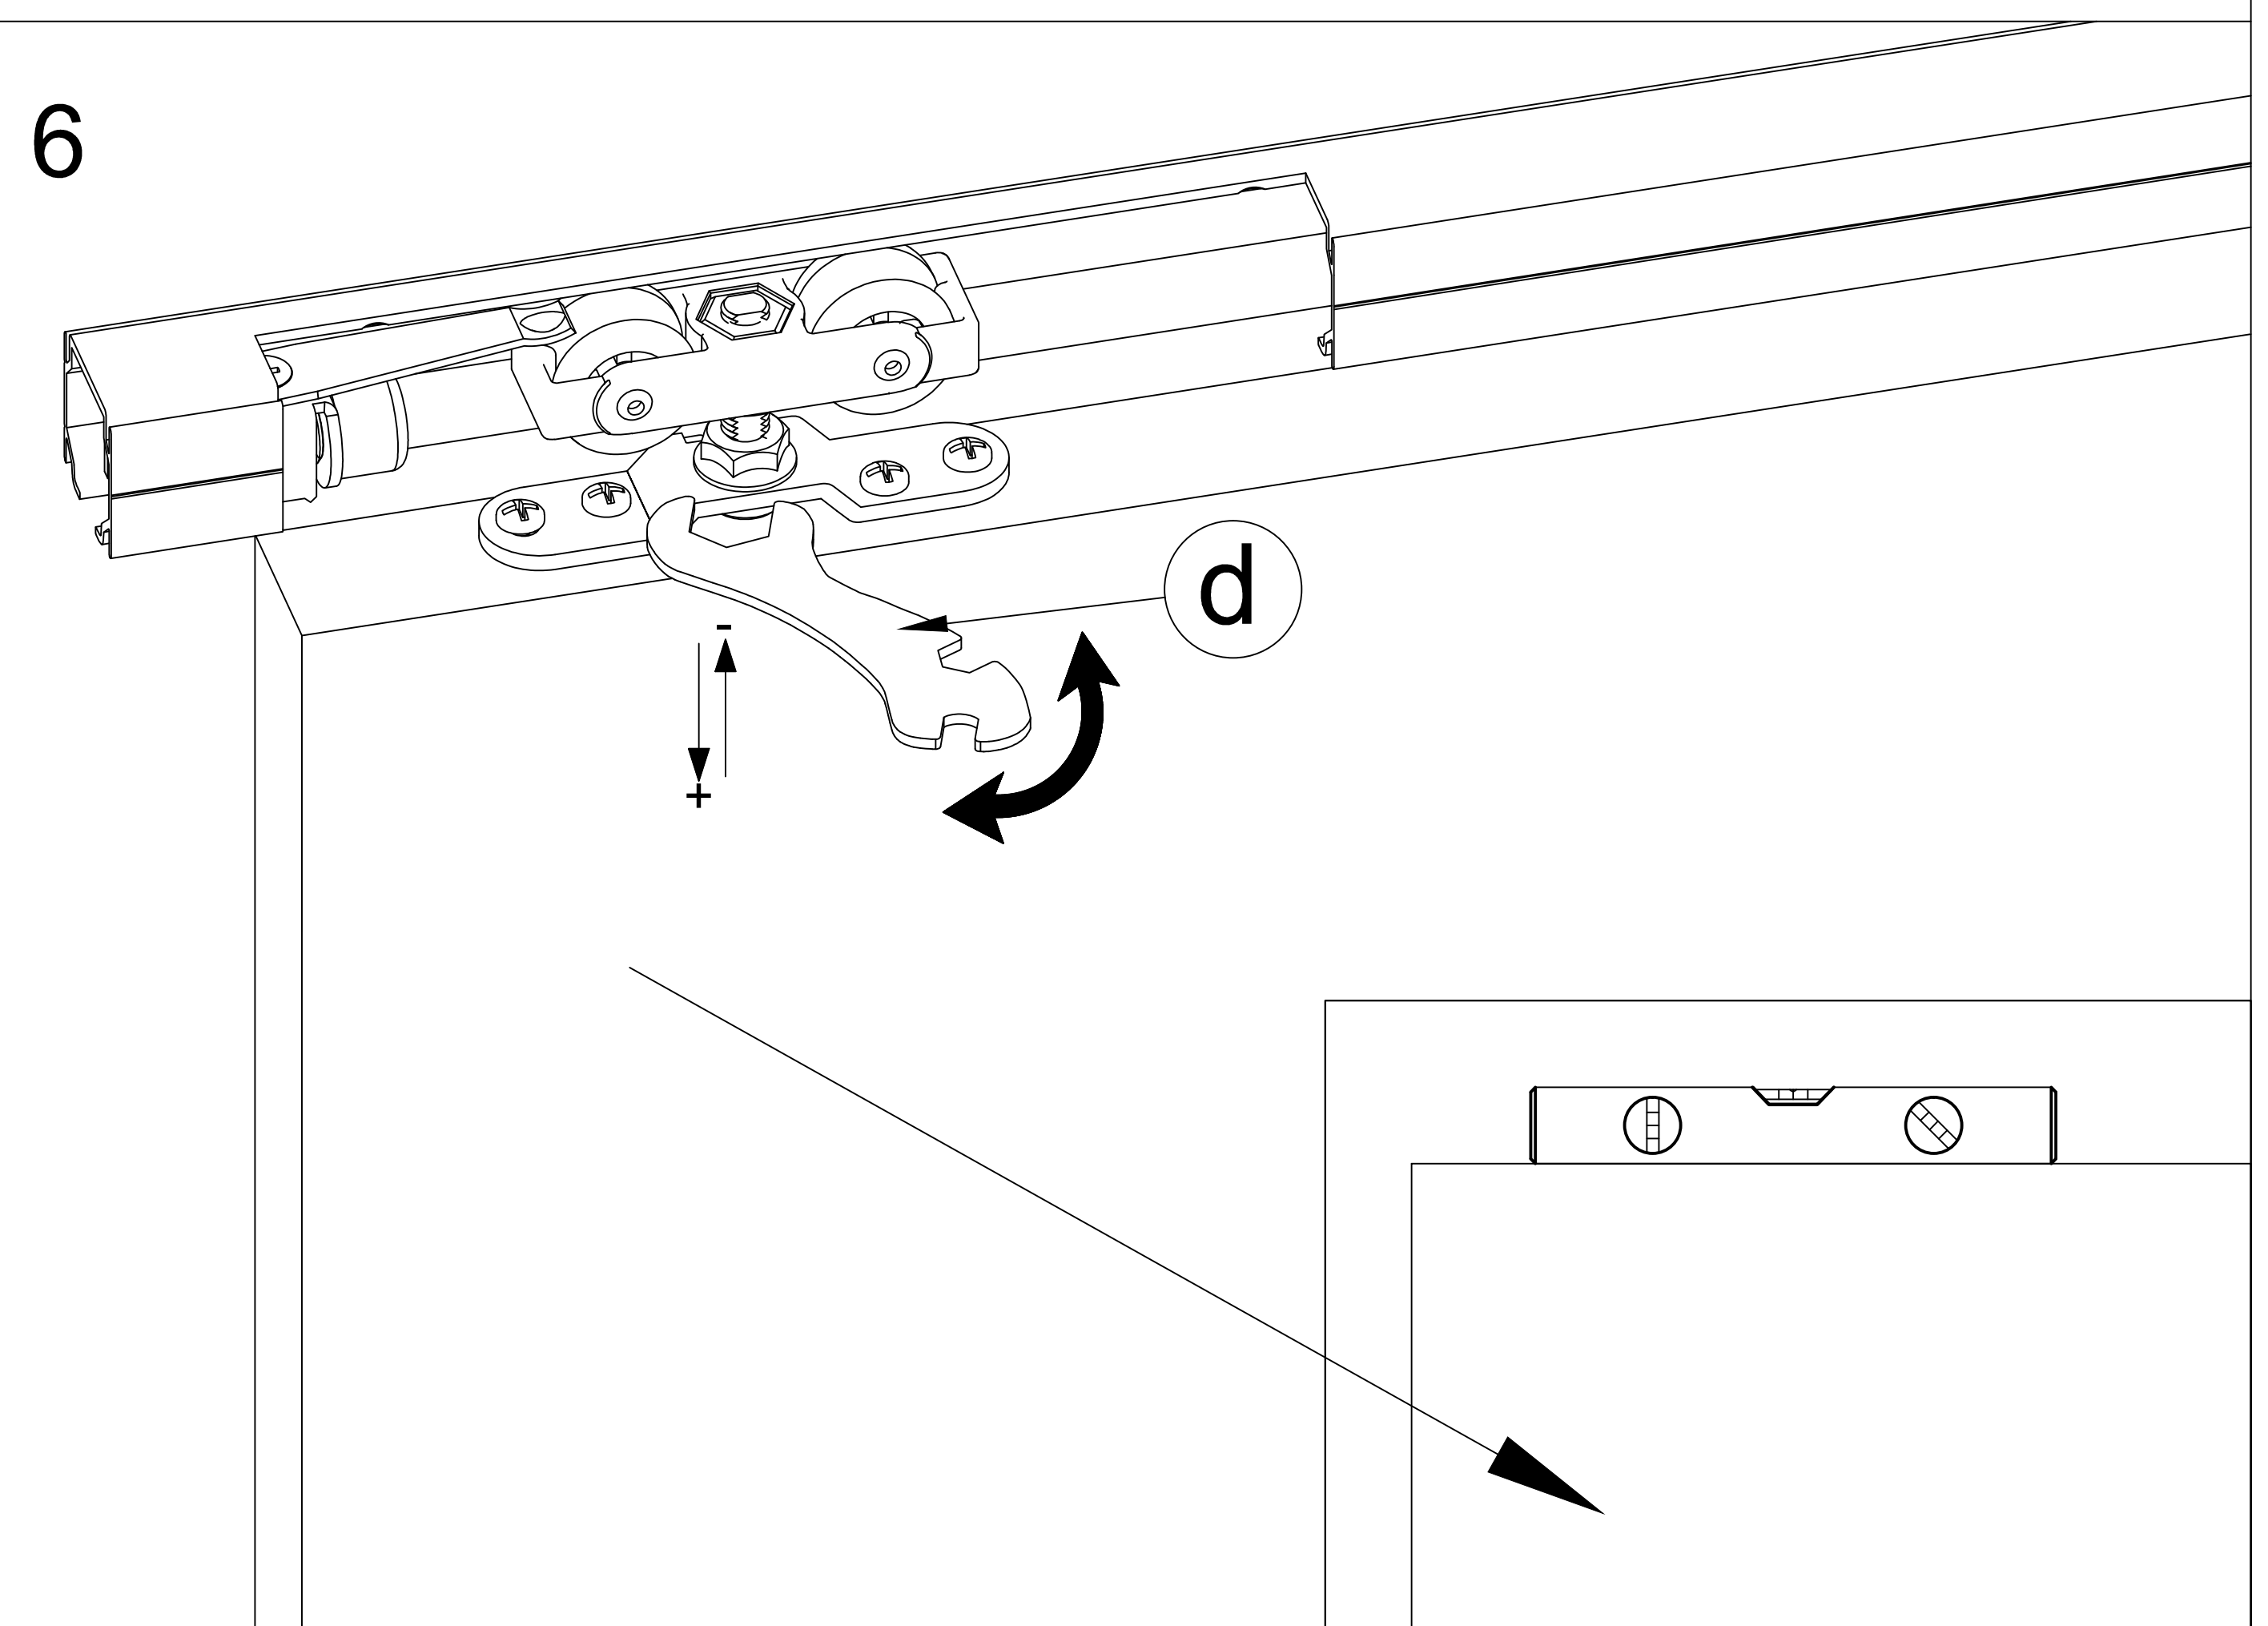

1 LIMPIAR UNA VEZ MONTADO EL PERFIL

2

3

4

5

6

7

8

9