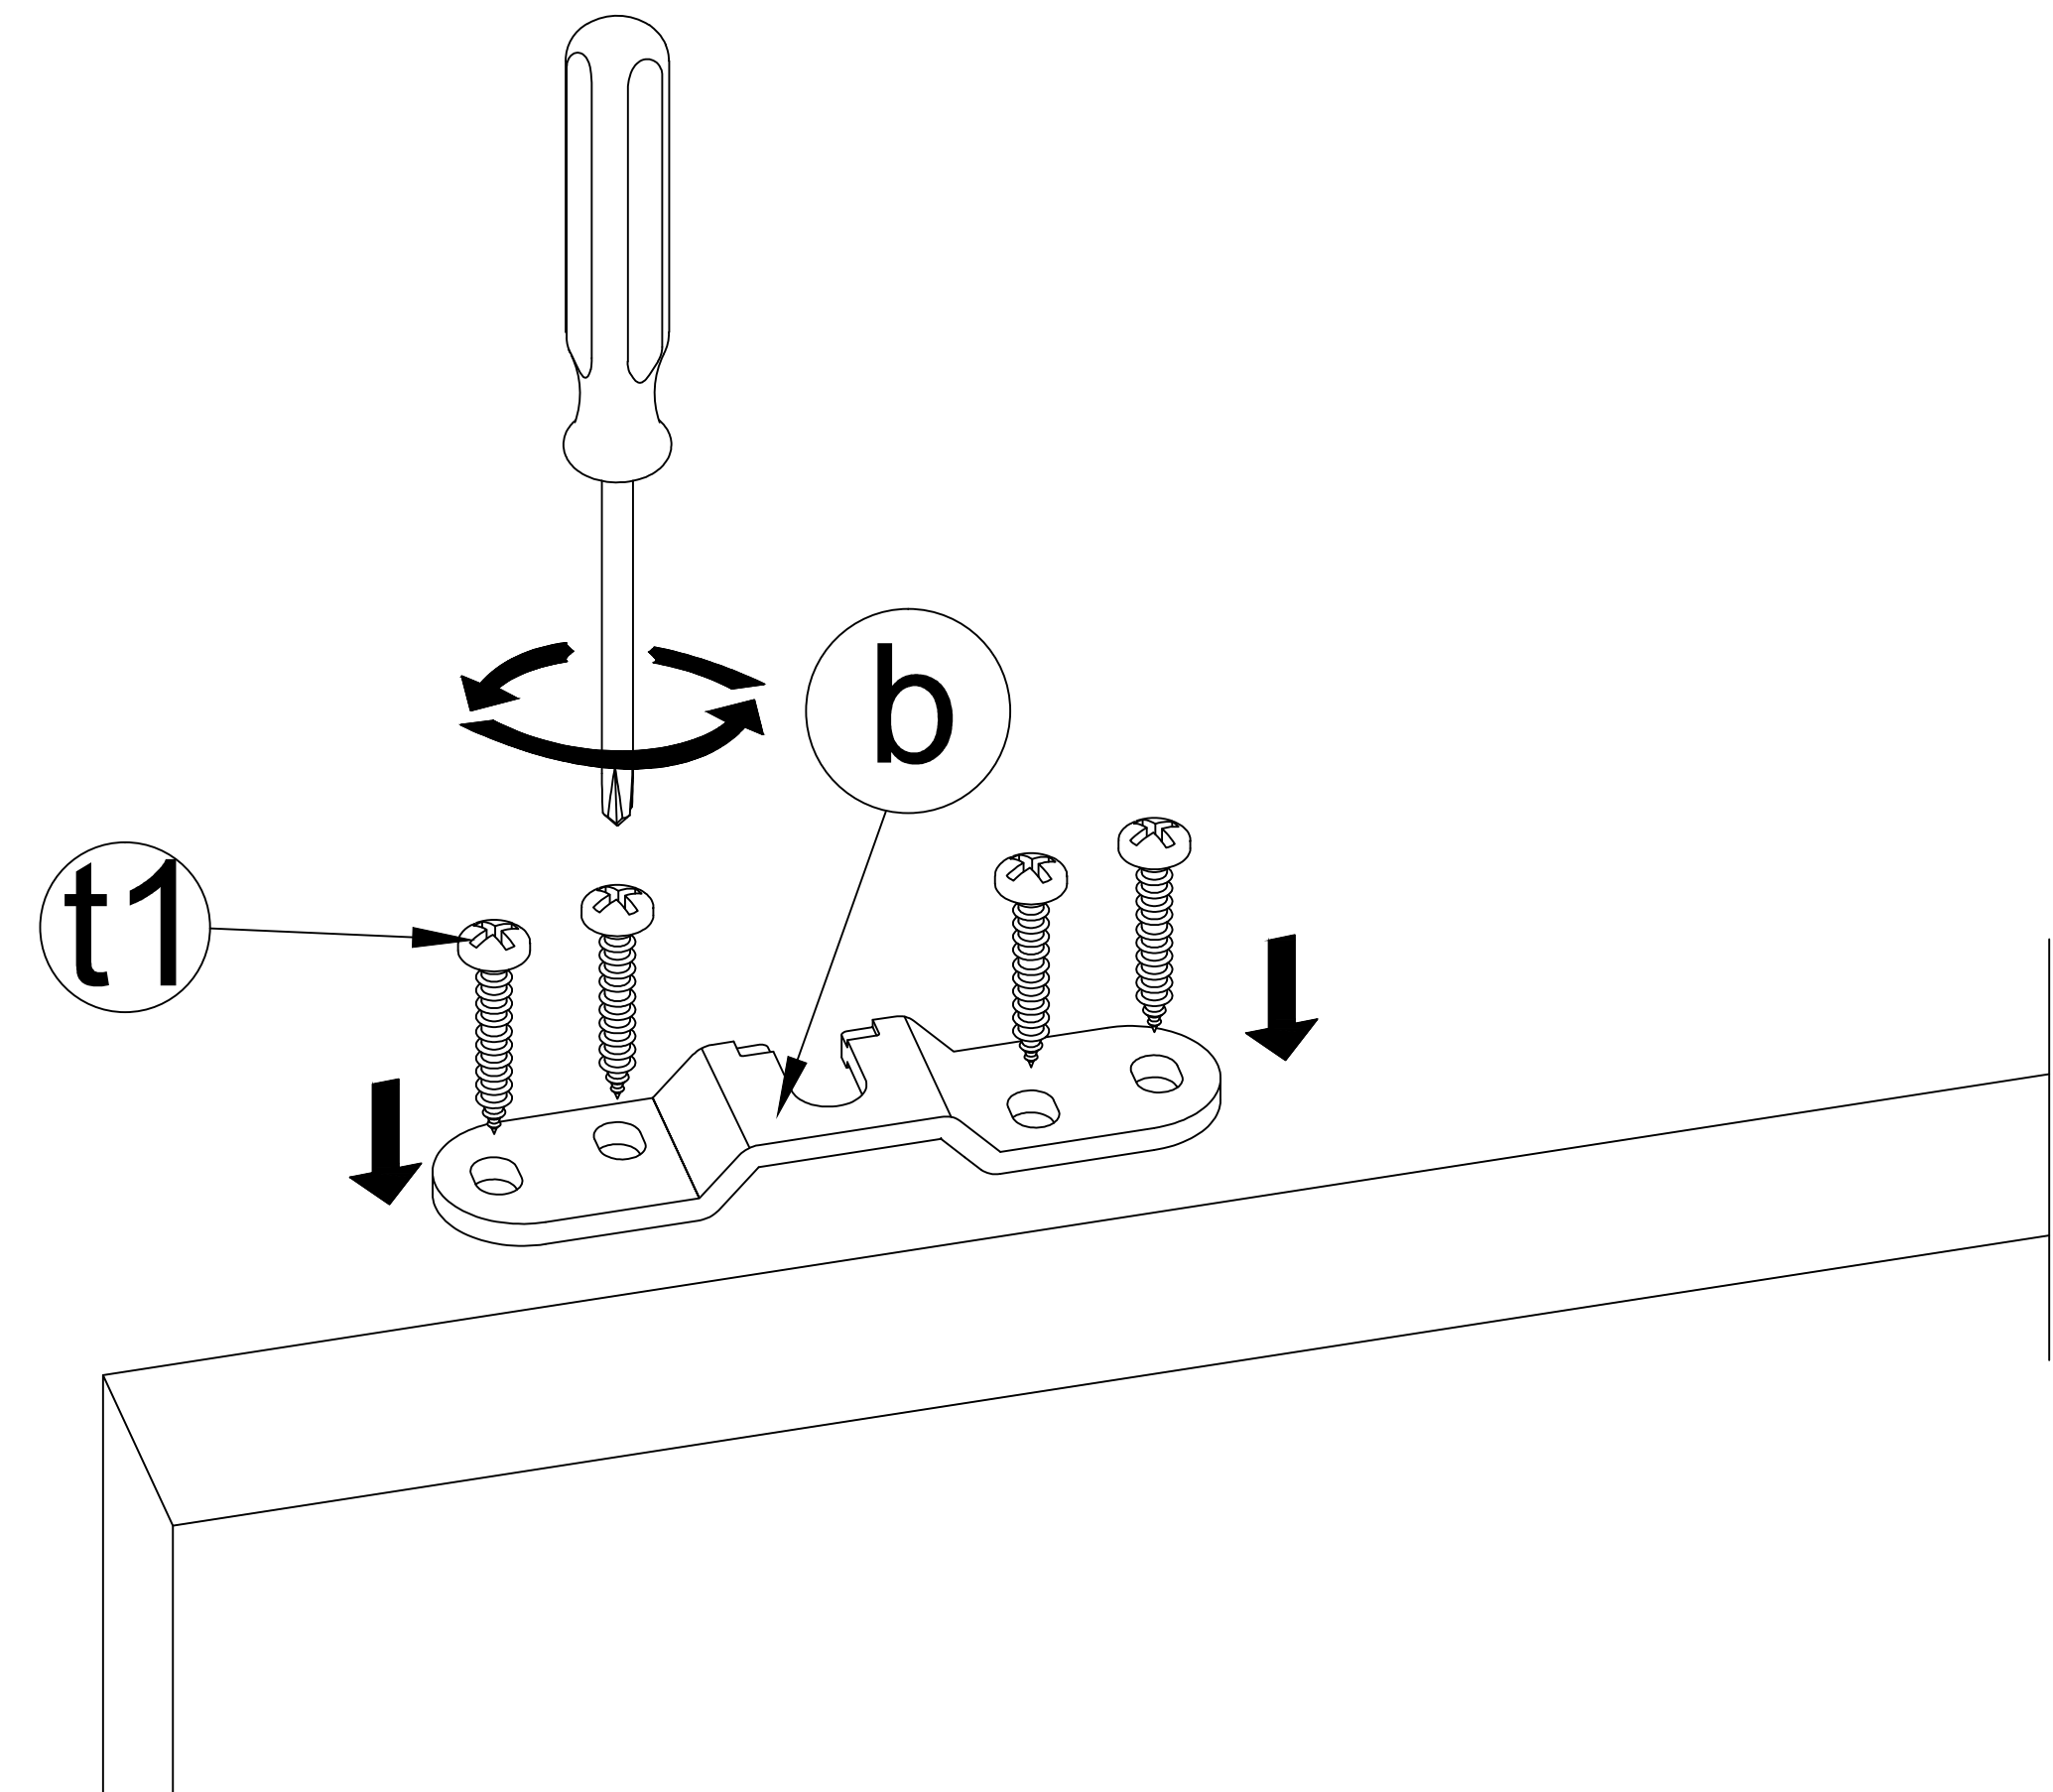

1 LIMPIAR UNA VEZ MONTADO EL PERFIL

2

3

4

5

6

7

8

9