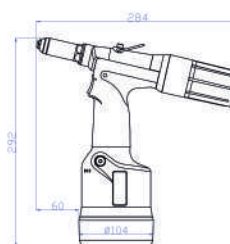

REMACHADORAS OLEONEUMÁTICAS PARA REMACHES HYDROPNEUMATIC TOOLS FOR BLIND RIVETS

Incluye:

Maletín de plástico • plastic box

TPB02

CÓDIGO • CODE: **U002TPB02**

REMACHADORA PARA REMACHES
OLEONEUMÁTICA
HYDROPNEUMATIC TOOL FOR RIVETS

Consumo aire 1,6 lt
Air consumption

Fuerza de tracción 10 kn
Setting force

Carrera de Herramienta 20 mm
Working Stroke

Presión de trabajo 5-7 bar
Operating Air pressure

- Todas las aleaciones
- All materials
- ø mm

4,0 - 4,8 - 5,0 - 6,0 - 6,4

Peso • Weight
1,30 kg

Embalaje • Packaging:
Maletín de plástico • plastic box

€ 290,00

REMACHES TUDELA