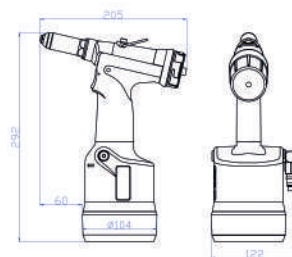

REMACHADORAS OLEONEUMÁTICAS PARA REMACHES HYDROPNEUMATIC TOOLS FOR BLIND RIVETS

Incluye:

Maletín de plástico • plastic box

TPB02

CÓDIGO • CODE: **U002TPB02**

REMACHADORA PARA REMACHES
OLEONEUMÁTICA
HYDROPNEUMATIC TOOL FOR RIVETS

Consumo aire 1,6 lt
Air consumption

Fuerza de tracción 10 kn
Setting force

Carrera de Herramienta 20 mm
Working Stroke

Presión de trabajo 5-7 bar
Operating Air pressure

- Todas las aleaciones
- All materials
- ø mm

4,0 - 4,8 - 5,0 - 6,0 - 6,4

Peso • Weight
1,30 kg

Embalaje • Packaging:
Maletín de plástico • plastic box

€ 290,00

REMACHES TUDELA