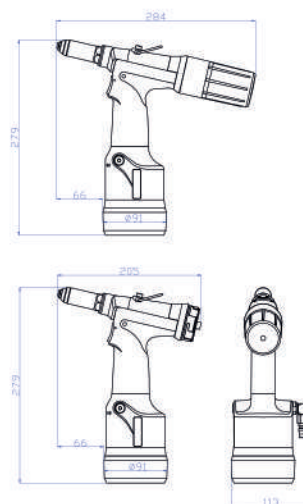

REMACHADORAS OLEONEUMÁTICAS PARA REMACHES HYDROPNEUMATIC TOOLS FOR BLIND RIVETS

Incluye:

Maletín de plástico • plastic box

TPB01

CÓDIGO • CODE: U001TPB01

REMACHADORA PARA REMACHES
OLEONEUMÁTICA
HYDROPNEUMATIC TOOL FOR RIVETS

Consumo aire 1,6 lt
Air consumption

Fuerza de tracción 7 kn
Setting force

Carrera de Herramienta 18 mm
Working Stroke

Presión de trabajo 5-7 bar
Operating Air pressure

- Aluminio • Aluminium
- ø mm
- 2,4 - 3,0 - 3,2 - 4,0 - 4,8

Acero • Steel
ø mm
2,4 - 3,0 - 3,2 - 4,0

Todas las aleaciones
All materials
ø mm
2,4 - 3,0 - 3,2 - 4,0

Peso • Weight
1,10 kg

Embalaje • Packaging:
Maletín de plástico • plastic box

€ 250,00

REMACHES TUDELA