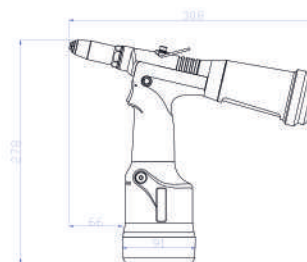

REMACHADORAS OLEONEUMÁTICAS PARA REMACHES HYDROPNEUMATIC TOOLS FOR BLIND RIVETS

Incluye:

Maletín de plástico • plastic box

TPA01

CÓDIGO • CODE: U001TPA01

**REMACHADORA PARA REMACHES
OLEONEUMÁTICA**
HYDROPNEUMATIC TOOL FOR RIVETS

Consumo aire 1,6 lt
Air consumption

Fuerza de tracción 7 kn
Setting force

Carrera de Herramienta 18 mm
Working Stroke

Presión de trabajo 5-7 bar
Operating Air pressure

● **Aluminio** • Aluminium
● \varnothing mm
● 2,4 - 3,0 - 3,2 - 4,8 - 5,0

Todas las aleaciones

All materials
 \varnothing mm
2,4 - 3,0 - 3,2 - 4,0

Peso • Weight
1,10 kg

Embalaje • Packaging:
Maletín de plástico • plastic box

€ 490,00

REMACHES TUDELA