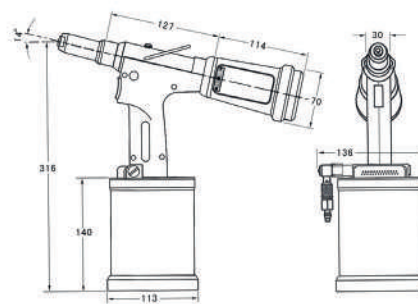

## TPA04

CÓDIGO • CODE: U004TP04

REMACHADORA PARA REMACHES  
OLEONEUMÁTICA  
HYDROPNEUMATIC TOOL FOR RIVETS

Consumo aire 4,8 lt  
Air consumption

Fuerza de tracción 18,0 kn  
Setting force

Carrera de Herramienta 26 mm  
Working Stroke

Presión de trabajo 5-7 bar  
Operating Air pressure

- Todas las aleaciones
- All materials
- $\varnothing$  mm
- 4,8\* - 5,0 - 6,0 - 6,4\*
- \* También remaches estructurales
- \* Also structural rivets

Peso • Weight  
1,7 kg

Embalaje • Packaging:  
Maletín de plástico • plastic box

€ 890,00

REMACHES TUDELA