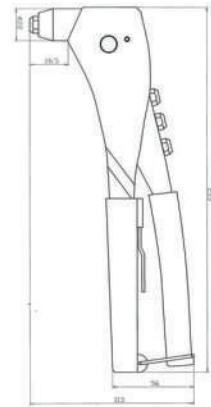

REMACHADORAS MANUALES PARA REMACHES HAND TOOLS FOR BLIND RIVETS

TM3

CÓDIGO • CODE: U003TM03

**REMACHADORA MANUAL ALICATE
PARA REMACHES**
HAND TOOL FOR RIVETS

● **Aluminio** • Aluminium
● ø mm
● 2,4 - 3,2 - 4,0 - 4,8

Acero • Steel
ø mm
2,4 - 3,2 - 4,0

Peso • Weight
530 gr

€ 20,20