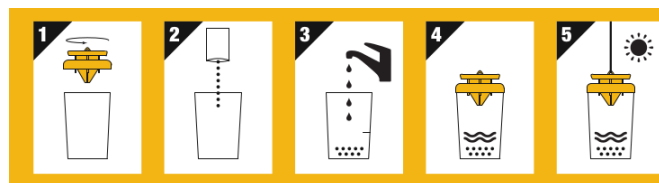

PRECAUCIONES

Manténgase fuera del alcance de los niños.
Evite el contacto con alimentos y piensos.

Instrucciones de uso