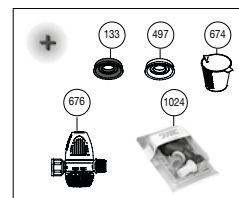

REPUESTOS

Alarga la vida de tu pulverizador sustituyendo las piezas fácilmente.

Nº	COD.	Q	NOMBRE REPUESTO
92	8.39.41.603	1	CILINDRO CON BOLA
100	8.39.05.015	1	BOQUILLA Ø1,5
101	2.23.15.908	2	JUNTA REDONDA AN-8
102	8.42.02.334	1	ARANDELA PLANA
105	8.39.18.303	1	FILTRO DEPÓSITO
106	8.39.47.306	1	AGITADOR
119	2.20.08.902	2	BOLA INOX. Ø12
126	8.39.43.304.1	1	EMPUÑADURA
133	8.39.09.306	1	RETEN DE CAUCHO
167	2.23.15.914	1	JUNTA REDONDA AN-14
248	8.39.41.364	1	CORREA
270	8.39.41.365	1	CORREA CON ENGANCHE
290	8.38.08.308	2	CASQUILLO MANGUERA
291	8.42.02.332	2	TUERCA
338	8.39.43.327	1	CASQUILLO BASE
346	8.39.47.365	1	FILTRO LANZA
349	2.23.16.903	1	JUNTA REDONDA AN-3
357	8.39.46.367	1	EMPUÑADURA PORTA FILTRO
358	8.39.46.368	1	MANILLA
359	8.39.46.369	1	ENGANCHE NEGRO
363	8.39.41.342	1	RESORTE FILTRO
364	8.39.41.850	1	DEPÓSITO 16 L.
365	8.39.41.303	1	VÁLVULA CIERRE
367	8.39.47.308	1	TUERCA GUÍA
497	8.39.41.305	2	RETEN SINTÉTICO OPACO
608	2.23.16.906	1	JUNTA REDONDA AN-6
672	8.39.61.302	1	CÁMARA PRESIÓN
674	8.39.41.350	1	DOSFICADOR 100 ML.
676	8.34.47.900	1	REGULADOR DE PRESIÓN
700	8.39.06.811	1	CODILLO COMPLETO
701	8.39.06.663	1	CODILLO PULVERIZADOR
703	8.39.18.805	1	MANGUERA COMPLETA
704	8.39.47.602	1	TAPA DEPÓSITO Y VÁLVULA
883	8.39.41.801	1	MANILLA COMPLETA
891	8.39.41.810	1	TUBO CON CASQUILLO
892	8.39.41.823	1	LANZA COMPLETA
894	8.39.41.802	1	PALANCA COMPLETA
900	8.39.41.809	1	CUERPO MANETA
904	8.39.47.811	1	FILTRO CON JUNTAS
953	8.39.41.811	1	ENGANCHE LANZA
995	8.39.41.804	1	CÁMARA COMPLETA
1024	8.34.46.815	1	SET DE BOQUILLAS
1034	8.49.41.410	1	ARANDELA FILTRO
	8.39.41.200	1	HOJA INSTRUCCIONES
	8.39.41.201	1	EMBALAJE SUPER AGRO 16