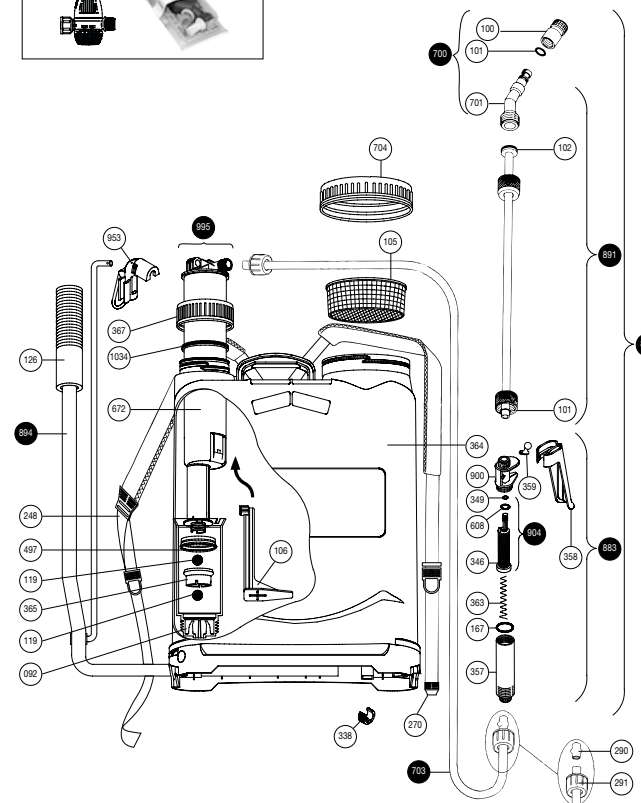

BOQUILLA DOBLE REGULABLE
cod. 8.34.46.802

DOBLE BOQUILLA FLEXIBLE
cod. 8.35.40.871

CODILLO HERBICIDAS NORMAL
cod. 8.34.60.934

CUÁDRUPLE DELANTERO
cod. 8.34.60.870

REGULADOR DE PRESIÓN (TIPO EVOLUTION - AGRO GREEN)
cod. 8.35.47.870

REPUESTOS

Alarga la vida de tu pulverizador sustituyendo las piezas fácilmente.

Nº	COD.	Q	NOMBRE REPUESTO
92	8.39.41.603	1	CILINDRO CON BOLA
100	8.39.05.015	1	BOQUILLA Ø1,5
101	2.23.15.908	2	JUNTA REDONDA AN-8
102	8.42.02.334	1	ARANDELA PLANA
105	8.39.18.303	1	FILTRO DEPÓSITO
106	8.39.47.306	1	AGITADOR
119	2.20.08.902	2	BOLA INOX. Ø12
126	8.39.43.304.1	1	EMPUÑADURA
133	8.39.09.306	1	RETEN DE CAUCHO
167	2.23.15.914	1	JUNTA REDONDA AN-14
248	8.39.41.364	1	CORREA
270	8.39.41.365	1	CORREA CON ENGANCHE
290	8.38.08.308	2	CASQUILLO MANGUERA
291	8.42.02.332	2	TUERCA
338	8.39.43.327	1	CASQUILLO BASE
346	8.39.47.365	1	FILTRO LANZA
349	2.23.16.903	1	JUNTA REDONDA AN-3
357	8.39.46.367	1	EMPUÑADURA PORTA FILTRO
358	8.39.46.368	1	MANILLA
359	8.39.46.369	1	ENGANCHE NEGRO
363	8.39.41.342	1	RESORTE FILTRO
364	8.39.41.850	1	DEPÓSITO 16 L.
365	8.39.41.303	1	VÁLVULA CIERRE
367	8.39.47.308	1	TUERCA GUÍA
497	8.39.41.305	2	RETEN SINTÉTICO OPACO
608	2.23.16.906	1	JUNTA REDONDA AN-6
672	8.39.61.302	1	CÁMARA PRESIÓN
674	8.39.41.350	1	DOSFICADOR 100 ML.
676	8.34.47.900	1	REGULADOR DE PRESIÓN
700	8.39.06.811	1	CODILLO COMPLETO
701	8.39.06.663	1	CODILLO PULVERIZADOR
703	8.39.18.805	1	MANGUERA COMPLETA
704	8.39.47.602	1	TAPA DEPÓSITO Y VÁLVULA
883	8.39.41.801	1	MANILLA COMPLETA
891	8.39.41.810	1	TUBO CON CASQUILLO
892	8.39.41.823	1	LANZA COMPLETA
894	8.39.41.802	1	PALANCA COMPLETA
900	8.39.41.809	1	CUERPO MANETA
904	8.39.47.811	1	FILTRO CON JUNTAS
953	8.39.41.811	1	ENGANCHE LANZA
995	8.39.41.804	1	CÁMARA COMPLETA
1024	8.34.46.815	1	SET DE BOQUILLAS
1034	8.49.41.410	1	ARANDELA FILTRO
	8.39.41.200	1	HOJA INSTRUCCIONES
	8.39.41.201	1	EMBALAJE SUPER AGRO 16