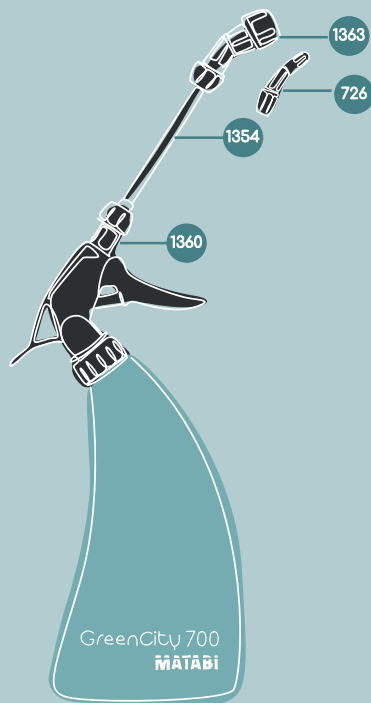

REPUESTOS

Nº	COD.	Q	NOMBRE REPUESTO
726	8.38.08.803	1	Codillo con boquilla Ø1
1354	8.38.11.629	1	Tubo con tuercas
1360	8.41.47.302	1	Adaptador GreenCity 700
1363	8.34.42.8091	1	Boquilla disco negro

Información técnica

CAPACIDAD ÚTIL	0,7 L
CAPACIDAD TOTAL	0,7 L
PESO	0,15 Kg
BOQUILLAS DE SERIE	Boquilla regulable Boquilla de pulverización fina
LANZA	13,5 cm

Datos logísticos

CÓDIGO	8.41.47
EAN	84.14685.00050.7
ACONDICIONAMIENTO	12 unidades
UNIDADES POR PALLET	216 unidades
DIMENSIONES POR PALLET	1200 x 800 x 1000

T04.101.100

GreenCity 700

MATABI

Idóneo para:

- Áreas reducidas o plantas de interior.
- Regar y humidificar.
- Abonar y tratar plantas enfermas.

¿POR QUÉ GreenCity 700?

Diseño ergonómico.

Su forma curva está pensada para que al pulverizar quede paralelo al antebrazo y no dañes las plantas al acercarlo a ellas.

El depósito es translúcido y con indicador de nivel para visualizar el volumen del líquido.

Lanza de quita y pon.

Llega cómodamente a los rincones inaccesibles de tallos y hojas gracias a la lanza de 13 cm, aunque la planta sobresalga del balcón o esté en una zona alta.