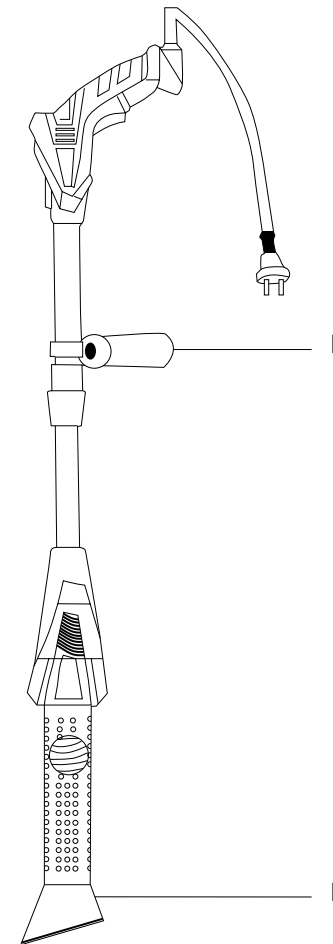

REPUESTOS

Alarga la vida de tu pulverizador sustituyendo las piezas fácilmente.

Nº	Q	NOMBRE REPUESTO
H	1	DIFUSOR CÓNICO
I	1	EMPUÑADURA ERGONÓMICA