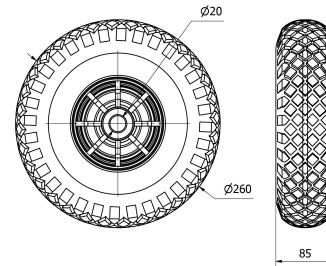

Neumaticos RIFN 4-1568

EAN 8422202415680

Impinchable.

Silenciosa.

Buena amortiguación a los golpes.

Datos técnicos

Tipo Soporte	Aro suelto
Material	Rueda Neumatica
Cojinete	Rodillos
Color	Rojo
Diámetro (mm)	260
Ancho de banda (mm)	75
Diámetro agujero del buje	20
Longitud del Buje	75
Capacidad de carga (kg)	100
Peso Unitario de la rueda (kg)	1.24
Volumen (cm ³)	5746

CAD

Para visualizar la imagen con mayor resolución y mas detalles técnicos, puedes acceder a la sección del CAD.