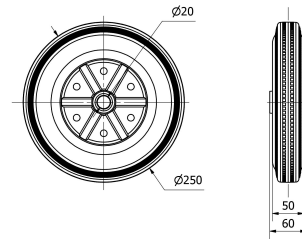

## Aros de Goma negra BS 4-0752

EAN 8422202407524

Ruedas suaves y silenciosas.

Máxima protección de los suelos.

Absorción de golpes y vibraciones.

### Datos técnicos

Tipo Soporte	<b>Aro suelto</b>
Material	<b>Goma</b>
Temperatura Mínima (°C)	<b>-20</b>
Temperatura Máxima (°C)	<b>60</b>
Cojinete	<b>Rodillos</b>
Color	<b>Negro</b>
Diámetro (mm)	<b>250</b>
Ancho de banda (mm)	<b>50</b>
Diámetro agujero del buje	<b>20</b>
Longitud del Buje	<b>60</b>
Capacidad de carga (kg)	<b>250</b>
Peso Unitario de la rueda (kg)	<b>2.58</b>
Volumen (cm <sup>3</sup> )	<b>3750</b>

### CAD

Para visualizar la imagen con mayor resolución y mas detalles técnicos, puedes acceder a la sección del CAD.