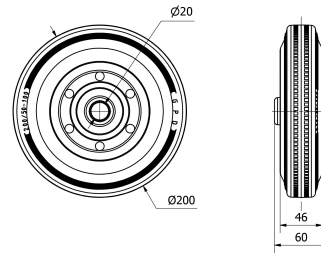

Aros de Goma negra BS 4-0745

EAN 8422202407456

Ruedas suaves y silenciosas.

Máxima protección de los suelos.

Absorción de golpes y vibraciones.

Datos técnicos

Tipo Soporte	Aro suelto
Material	Goma
Temperatura Mínima (°C)	-20
Temperatura Máxima (°C)	60
Cojinete	Rodillos
Color	Negro
Diámetro (mm)	200
Ancho de banda (mm)	46
Diámetro agujero del buje	20
Longitud del Buje	60
Capacidad de carga (kg)	230
Peso Unitario de la rueda (kg)	1.925
Volumen (cm ³)	2400
Antihilos	2-0818

CAD

Para visualizar la imagen con mayor resolución y mas detalles técnicos, puedes acceder a la sección del CAD.