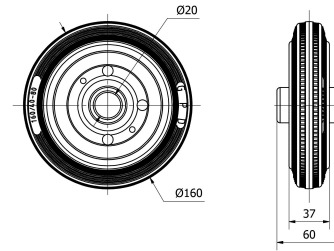

Aros de Goma negra BS 4-0744

EAN 8422202407449

Ruedas suaves y silenciosas.

Máxima protección de los suelos.

Absorción de golpes y vibraciones.

Datos técnicos

Tipo Soporte	Aro suelto
Material	Goma
Temperatura Mínima (°C)	-20
Temperatura Máxima (°C)	60
Cojinete	Rodillos
Color	Negro
Diámetro (mm)	160
Ancho de banda (mm)	37
Diámetro agujero del buje	20
Longitud del Buje	60
Capacidad de carga (kg)	180
Peso Unitario de la rueda (kg)	1.11
Volumen (cm ³)	1536

CAD

Para visualizar la imagen con mayor resolución y mas detalles técnicos, puedes acceder a la sección del CAD.