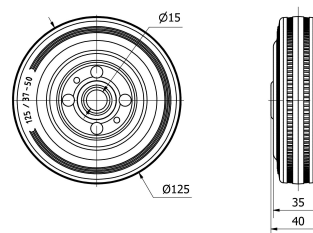

## Aros de Goma negra BS 4-0743

EAN 8422202407432

Ruedas suaves y silenciosas.

Máxima protección de los suelos.

Absorción de golpes y vibraciones.

### Datos técnicos

Tipo Soporte	<b>Aro suelto</b>
Material	<b>Goma</b>
Temperatura Mínima (°C)	<b>-20</b>
Temperatura Máxima (°C)	<b>60</b>
Cojinete	<b>Rodillos</b>
Color	<b>Negro</b>
Diámetro (mm)	<b>125</b>
Ancho de banda (mm)	<b>35</b>
Diámetro agujero del buje	<b>15</b>
Longitud del Buje	<b>40</b>
Capacidad de carga (kg)	<b>140</b>
Peso Unitario de la rueda (kg)	<b>0.565</b>
Volumen (cm <sup>3</sup> )	<b>625</b>
Antihilos	<b>2-0816</b>

### CAD

Para visualizar la imagen con mayor resolución y mas detalles técnicos, puedes acceder a la sección del CAD.