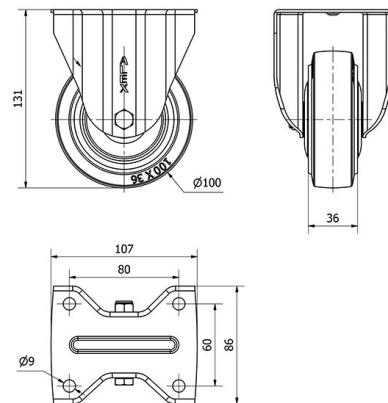

## SERIE ZV-PGM 2-4446

EAN 8422202244464

Ruedas de goma elástica azul. Especialmente indicada para soportar cargas hasta 400 Kg.

Se aplica en útiles de transporte logístico, talleres, carros de herramientas, carros tubulares, logística interna, fabricas neumáticos, logística interna, útiles de transporte, carros de transporte de alimentación, cocina, cantina, comedor, supermercados, contenedores, roll-tainers, roll-palets, jaulas de transporte, cajas audio sonido, gradas móviles.

### Datos técnicos

Tipo Soporte	<b>Fijo</b>
Tipo Fijación	<b>Platina</b>
Tipo Freno	<b>Sin Freno</b>
Material	<b>Goma</b>
Cojinete	<b>Bolas</b>
Diámetro (mm)	<b>100</b>
Ancho de banda (mm)	<b>36</b>
Medidas de la placa (mm)	<b>107x86</b>
Distancia entre agujeros (mm)	<b>80x60</b>
Diámetro agujero (mm)	<b>8</b>
Altura total (mm)	<b>131</b>
Capacidad de carga (kg)	<b>150</b>
Peso Unitario de la rueda (kg)	<b>0.682</b>
Volumen (cm <sup>3</sup> )	<b>1205</b>

### CAD

Para visualizar la imagen con mayor resolución y mas detalles técnicos, puedes acceder a la sección del CAD.