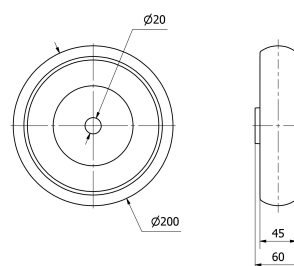

## Aros de Goma gris PGZ 2-3146

EAN 8422202231464

No mancha el suelo.

Facilidad de movimiento con carga.

### Datos técnicos

Tipo Soporte	<b>Aro suelto</b>
Material	<b>Goma</b>
Temperatura Mínima (°C)	<b>-20</b>
Temperatura Máxima (°C)	<b>80</b>
Cojinete	<b>Liso</b>
Color	<b>Gris</b>
Diámetro (mm)	<b>200</b>
Ancho de banda (mm)	<b>45</b>
Diámetro agujero del buje	<b>20</b>
Longitud del Buje	<b>60</b>
Capacidad de carga (kg)	<b>180</b>
Peso Unitario de la rueda (kg)	<b>0.822</b>
Volumen (cm <sup>3</sup> )	<b>2400</b>
Antihilos	<b>4-1582</b>

### CAD

Para visualizar la imagen con mayor resolución y mas detalles técnicos, puedes acceder a la sección del CAD.