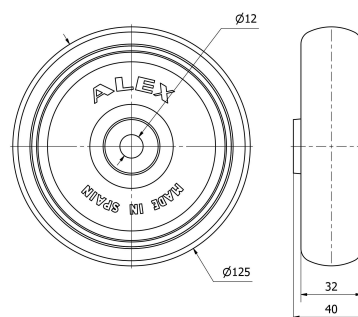

## Aros de Goma gris PGZ 2-3144

EAN 8422202231440

No mancha el suelo.

Facilidad de movimiento con carga.

### Datos técnicos

Tipo Soporte	<b>Aro suelto</b>
Material	<b>Goma</b>
Temperatura Mínima (°C)	<b>-20</b>
Temperatura Máxima (°C)	<b>80</b>
Cojinete	<b>Liso</b>
Color	<b>Gris</b>
Diámetro (mm)	<b>125</b>
Ancho de banda (mm)	<b>32</b>
Diámetro agujero del buje	<b>12</b>
Longitud del Buje	<b>40</b>
Capacidad de carga (kg)	<b>130</b>
Peso Unitario de la rueda (kg)	<b>0.228</b>
Volumen (cm <sup>3</sup> )	<b>625</b>
Antihilos	<b>2-4485</b>

### CAD

Para visualizar la imagen con mayor resolución y mas detalles técnicos, puedes acceder a la sección del CAD.