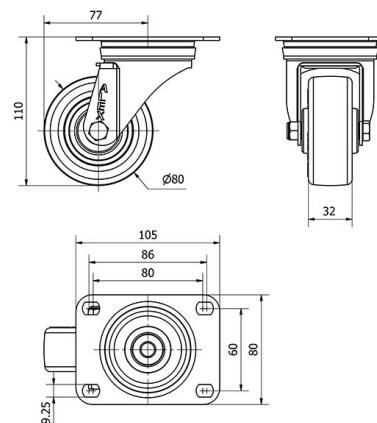

SERIE ZV-POL 2-2899

EAN 8422202228990

Ruedas con núcleo de poliamix blanco y banda de poliuretano marrón inyectado de dureza 95° shore A. Especialmente indicada para soportar cargas hasta 300 Kg.

Se aplica en útiles de transporte logístico, taller, aéreas de exteriores, logística interna, carros de herramientas, carros tubulares, fábricas neumáticos, logística interna, carros de herramientas, útiles de transporte, plataformas elevadoras, carros de transporte, escaleras, barredoras, pulidoras, maquinas embalaje, cintas transportadoras, grúas móviles, carretillas elevadoras, caldererías, ebanistas, carpinterías metálicas, granjas agrícolas, mesas elevadoras, cárnicas, contenedores, polideportivos, cajas de audio sonido.

Datos técnicos

Tipo Soporte	Giratorio
Tipo Fijación	Platina
Tipo Freno	Sin Freno
Material	Poliuretano
Dureza del bandaje	95° SHORE A
Cojinete	Rodillos
Diámetro (mm)	80
Ancho de banda (mm)	32
Medidas de la placa (mm)	105x80
Distancia entre agujeros (mm)	86/80x60
Diámetro agujero (mm)	8
Radio de giro (mm)	77
Altura total (mm)	110
Capacidad de carga (kg)	100
Peso Unitario de la rueda (kg)	0.6
Volumen (cm ³)	1140

CAD

Para visualizar la imagen con mayor resolución y mas detalles técnicos, puedes acceder a la sección del CAD.

Soporte

Image not found or type unknown

Chapa de acero hasta 4mm de espesor. Acabado cincado brillante. Soporte embutido con doble hilera de bolas. Modelo de uso universal para cargas medias. Fabricadas según normas europeas EN 12530/12532.