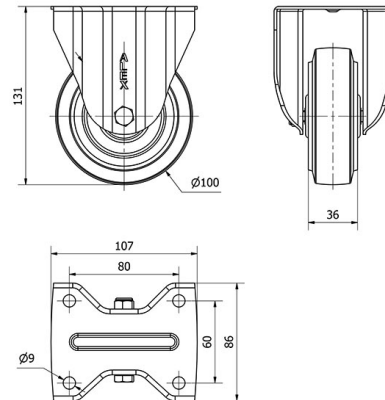

## SERIE ZV-PGM 2-2729

EAN 8422202227290

Ruedas de goma elástica azul. Especialmente indicada para soportar cargas hasta 400 Kg.

Se aplica en útiles de transporte logístico, talleres, carros de herramientas, carros tubulares, logística interna, fabricas neumáticos, logística interna, útiles de transporte, carros de transporte de alimentación, cocina, cantina, comedor, supermercados, contenedores, roll-tainers, roll-palets, jaulas de transporte, cajas audio sonido, gradas móviles.

### Datos técnicos

Tipo Soporte	<b>Fijo</b>
Tipo Fijación	<b>Platina</b>
Tipo Freno	<b>Sin Freno</b>
Material	<b>Goma</b>
Cojinete	<b>Rodillos</b>
Diámetro (mm)	<b>100</b>
Ancho de banda (mm)	<b>36</b>
Medidas de la placa (mm)	<b>107x86</b>
Distancia entre agujeros (mm)	<b>80x60</b>
Diámetro agujero (mm)	<b>8</b>
Altura total (mm)	<b>131</b>
Capacidad de carga (kg)	<b>150</b>
Peso Unitario de la rueda (kg)	<b>0.604</b>
Volumen (cm <sup>3</sup> )	<b>1205</b>

### CAD

Para visualizar la imagen con mayor resolución y mas detalles técnicos, puedes acceder a la sección del CAD.