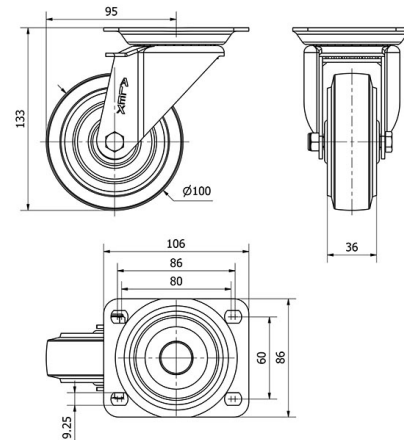

## SERIE ZV-PGM 2-2725

EAN 8422202227252

Ruedas de goma elástica azul. Especialmente indicada para soportar cargas hasta 400 Kg.

Se aplica en útiles de transporte logístico, talleres, carros de herramientas, carros tubulares, logística interna, fabricas neumáticos, logística interna, útiles de transporte, carros de transporte de alimentación, cocina, cantina, comedor, supermercados, contenedores, roll-tainers, roll-palets, jaulas de transporte, cajas audio sonido, gradas móviles.

### Datos técnicos

Tipo Soporte	<b>Giratorio</b>
Tipo Fijación	<b>Platina</b>
Tipo Freno	<b>Sin Freno</b>
Material	<b>Goma</b>
Cojinete	<b>Rodillos</b>
Diámetro (mm)	<b>100</b>
Ancho de banda (mm)	<b>36</b>
Medidas de la placa (mm)	<b>106x86</b>
Distancia entre agujeros (mm)	<b>86/80x60</b>
Diámetro agujero (mm)	<b>8</b>
Radio de giro (mm)	<b>95</b>
Altura total (mm)	<b>133</b>
Capacidad de carga (kg)	<b>170</b>
Peso Unitario de la rueda (kg)	<b>0.85</b>
Volumen (cm <sup>3</sup> )	<b>1706</b>

### CAD

Para visualizar la imagen con mayor resolución y mas detalles técnicos, puedes acceder a la sección del CAD.