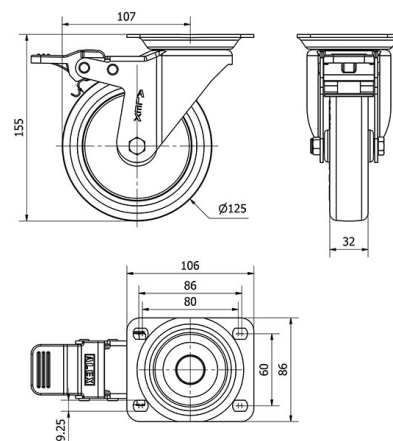

SERIE ZV-POL 2-2369

EAN 8422202223698

Ruedas con núcleo de poliamix blanco y banda de poliuretano marrón inyectado de dureza 95° shore A. Especialmente indicada para soportar cargas hasta 300 Kg.

Se aplica en útiles de transporte logístico, taller, aéreas de exteriores, logística interna, carros de herramientas, carros tubulares, fábricas neumáticos, logística interna, carros de herramientas, útiles de transporte, plataformas elevadoras, carros de transporte, escaleras, barredoras, pulidoras, maquinas embalaje, cintas transportadoras, grúas móviles, carretillas elevadoras, caldererías, ebanistas, carpinterías metálicas, granjas agrícolas, mesas elevadoras, cárnicas, contenedores, polideportivos, cajas de audio sonido.

Datos técnicos

Tipo Soporte	Giratorio
Tipo Fijación	Platina
Tipo Freno	Freno Rueda y Soporte
Material	Poliuretano
Dureza del bandaje	95° SHORE A
Cojinete	Liso
Diámetro (mm)	125
Ancho de banda (mm)	32
Medidas de la placa (mm)	106x86
Distancia entre agujeros (mm)	86/80x60
Diámetro agujero (mm)	8
Radio de giro (mm)	107
Altura total (mm)	155
Capacidad de carga (kg)	200
Peso Unitario de la rueda (kg)	1
Volumen (cm ³)	2493

CAD

Para visualizar la imagen con mayor resolución y mas detalles técnicos, puedes acceder a la sección del CAD.

Soporte

Image not found or type unknown

Chapa de acero hasta 4mm de espesor. Acabado cincado brillante. Soporte embutido con doble hilera de bolas. Modelo de uso universal para cargas medias. Fabricadas según normas europeas EN 12530/12532.