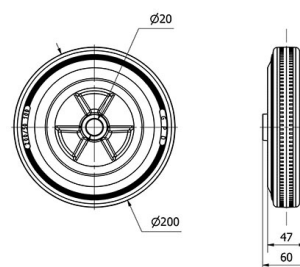

## Aros de Goma negra PS 2-0853

EAN 8422202208534

Rueda suave y silenciosa.

Máxima protección de los suelos.

Absorción de golpes y vibraciones.

### Datos técnicos

Tipo Soporte	<b>Aro suelto</b>
Material	<b>Goma</b>
Temperatura Mínima (°C)	<b>-20</b>
Temperatura Máxima (°C)	<b>60</b>
Cojinete	<b>Liso</b>
Color	<b>Negro</b>
Diámetro (mm)	<b>200</b>
Ancho de banda (mm)	<b>47</b>
Diámetro agujero del buje	<b>20</b>
Longitud del Buje	<b>60</b>
Capacidad de carga (kg)	<b>215</b>
Peso Unitario de la rueda (kg)	<b>1.5</b>
Volumen (cm <sup>3</sup> )	<b>2320</b>
Antihilos	<b>2-1250</b>

### CAD

Para visualizar la imagen con mayor resolución y mas detalles técnicos, puedes acceder a la sección del CAD.