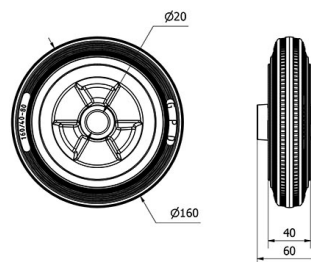

Aros de Goma negra PS 2-0852

EAN 8422202208527

Rueda suave y silenciosa.

Máxima protección de los suelos.

Absorción de golpes y vibraciones.

Datos técnicos

Tipo Soporte	Aro suelto
Material	Goma
Temperatura Mínima (°C)	-20
Temperatura Máxima (°C)	60
Cojinete	Liso
Color	Negro
Diámetro (mm)	160
Ancho de banda (mm)	40
Diámetro agujero del buje	20
Longitud del Buje	60
Capacidad de carga (kg)	160
Peso Unitario de la rueda (kg)	0.8
Volumen (cm ³)	1485

CAD

Para visualizar la imagen con mayor resolución y mas detalles técnicos, puedes acceder a la sección del CAD.