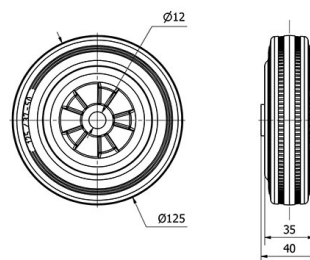

Aros de Goma negra PS 2-0850

EAN 8422202208503

Rueda suave y silenciosa.

Máxima protección de los suelos.

Absorción de golpes y vibraciones.

Datos técnicos

Tipo Soporte	Aro suelto
Material	Goma
Temperatura Mínima (°C)	-20
Temperatura Máxima (°C)	60
Cojinete	Liso
Color	Negro
Diámetro (mm)	125
Ancho de banda (mm)	35
Diámetro agujero del buje	12
Longitud del Buje	40
Capacidad de carga (kg)	125
Peso Unitario de la rueda (kg)	0.446
Volumen (cm ³)	625

CAD

Para visualizar la imagen con mayor resolución y mas detalles técnicos, puedes acceder a la sección del CAD.