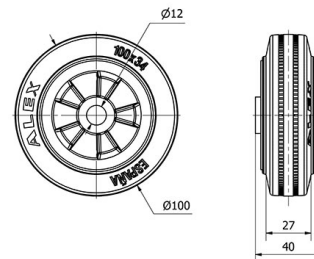

Aros de Goma negra PS 2-0849

EAN 8422202208497

Rueda suave y silenciosa.

Máxima protección de los suelos.

Absorción de golpes y vibraciones.

Datos técnicos

| | |
|--------------------------------|-------------------|
| Tipo Soporte | Aro suelto |
| Material | Goma |
| Temperatura Mínima (°C) | -20 |
| Temperatura Máxima (°C) | 60 |
| Cojinete | Liso |
| Color | Negro |
| Diámetro (mm) | 100 |
| Ancho de banda (mm) | 27 |
| Diámetro agujero del buje | 12 |
| Longitud del Buje | 40 |
| Capacidad de carga (kg) | 100 |
| Peso Unitario de la rueda (kg) | 0.25 |
| Volumen (cm ³) | 390 |

CAD

Para visualizar la imagen con mayor resolución y mas detalles técnicos, puedes acceder a la sección del CAD.