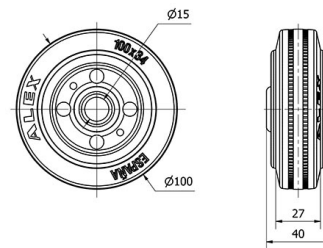

## Aros de Goma negra BS 2-0412

EAN 8422202204123

Ruedas suaves y silenciosas.

Máxima protección de los suelos.

Absorción de golpes y vibraciones.

### Datos técnicos

Tipo Soporte	<b>Aro suelto</b>
Material	<b>Goma</b>
Temperatura Mínima (°C)	<b>-20</b>
Temperatura Máxima (°C)	<b>60</b>
Cojinete	<b>Rodillos</b>
Color	<b>Negro</b>
Diámetro (mm)	<b>100</b>
Ancho de banda (mm)	<b>27</b>
Diámetro agujero del buje	<b>15</b>
Longitud del Buje	<b>40</b>
Capacidad de carga (kg)	<b>110</b>
Peso Unitario de la rueda (kg)	<b>0.358</b>
Volumen (cm <sup>3</sup> )	<b>400</b>
Antihilos	<b>2-0816</b>

### CAD

Para visualizar la imagen con mayor resolución y mas detalles técnicos, puedes acceder a la sección del CAD.