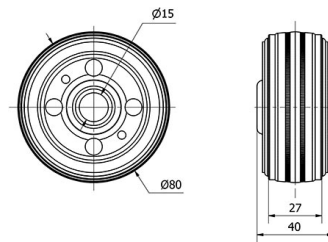

## Aros de Goma negra BS 2-0411

EAN 8422202204116

Ruedas suaves y silenciosas.

Máxima protección de los suelos.

Absorción de golpes y vibraciones.

### Datos técnicos

Tipo Soporte	<b>Aro suelto</b>
Material	<b>Goma</b>
Temperatura Mínima (°C)	<b>-20</b>
Temperatura Máxima (°C)	<b>60</b>
Cojinete	<b>Rodillos</b>
Color	<b>Negro</b>
Diámetro (mm)	<b>80</b>
Ancho de banda (mm)	<b>27</b>
Diámetro agujero del buje	<b>15</b>
Longitud del Buje	<b>40</b>
Capacidad de carga (kg)	<b>80</b>
Peso Unitario de la rueda (kg)	<b>0.272</b>
Volumen (cm <sup>3</sup> )	<b>256</b>
Antihilos	<b>2-0816</b>

### CAD

Para visualizar la imagen con mayor resolución y mas detalles técnicos, puedes acceder a la sección del CAD.