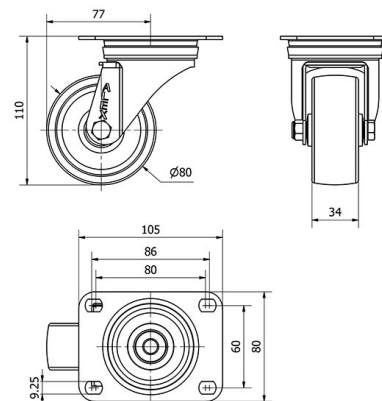

## SERIE ZV-UT 2-0235

EAN 8422202202358

Rueda de poliurix blanco, especialmente indicada para soportar altas cargas hasta 400 Kg.

Se aplica en útiles de logística interna, talleres, carros de herramientas, logística interna, gradas móviles, útiles de transporte, plataformas elevadoras, factorías de alimentación, carros de transporte, logística material misiones, escaleras, maquinas de embalajes, cintas transportadoras, maquinaria ligera para la construcción, mesas elevadoras, caldererías, ebanisterías, cerrajerías, carpinterías metálicas, granjas agrícolas, cárnicas, textiles, polideportivos, contenedores, jaulas de transporte. Principalmente en sectores industriales, aeronáutico y automoción, alimentación, textiles, agrícolas, granjas avícolas, congeladores, arcones, carros tubulares.

### Datos técnicos

Tipo Soporte	<b>Giratorio</b>
Tipo Fijación	<b>Platina</b>
Tipo Freno	<b>Sin Freno</b>
Material	<b>Poliamix</b>
Cojinete	<b>Liso</b>
Diámetro (mm)	<b>80</b>
Ancho de banda (mm)	<b>34</b>
Medidas de la placa (mm)	<b>105x80</b>
Distancia entre agujeros (mm)	<b>86/80x60</b>
Diámetro agujero (mm)	<b>8</b>
Radio de giro (mm)	<b>77</b>
Altura total (mm)	<b>110</b>
Capacidad de carga (kg)	<b>130</b>
Peso Unitario de la rueda (kg)	<b>0.52</b>
Volumen (cm <sup>3</sup> )	<b>1140</b>

### CAD

Para visualizar la imagen con mayor resolución y mas detalles técnicos, puedes acceder a la sección del CAD.

## Soporte

Image not found or type unknown

Chapa de acero hasta 4mm de espesor. Acabado cincado brillante. Soporte embutido con doble hilera de bolas. Modelo de uso universal para cargas medias. Fabricadas según normas europeas EN 12530/12532.