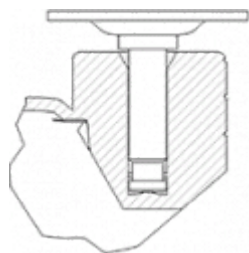

DK poliamida: Ligera y resistente. Buena capacidad de carga, estufas.

Datos técnicos

Tipo Soporte	Giratorio
Tipo Fijación	Espiga
Tipo Freno	Sin Freno
Material	Poliamida
Cojinete	Liso
Diámetro (mm)	50
Medidas Espiga	11x22
Diámetro agujero (mm)	5
Altura total (mm)	61
Capacidad de carga (kg)	50
Peso Unitario de la rueda (kg)	0.1
Volumen (cm ³)	172

CAD

Para visualizar la imagen con mayor resolución y mas detalles técnicos, puedes acceder a la sección del CAD.

Soporte

Soporte de plástico para albergar las dos ruedas gemelas.
Fijaciones: platina, espiga roscada, espiga con anilla, espiga lisa, fijación para cantos. Cubierta: Negro, gris, latonado, cromado.
Aro: Bandaje en polipropileno negro o gris, poliuretano gris.