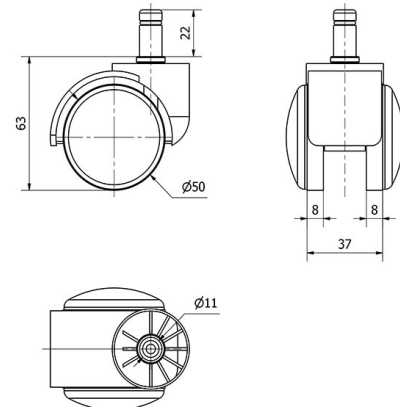

SERIE DK-DK Negro 1-0484

EAN 8422202104843

Ruedas de poliamida negra especialmente indicada para soportar cargas hasta 60 Kg.

Se aplica en expositores, muebles, equipos de belleza y peluquerías, sillas de oficina, taburetes, percheros, fotocopiadoras, ebanisterías, útiles de hospitales, mobiliario clínico sanitario, porta goteros, goteros, canapés, cubos de basura.

DK poliamida: Ligera y resistente. Buena capacidad de carga, estufas.

Datos técnicos

Tipo Soporte	Giratorio
Tipo Fijación	Espiga
Tipo Freno	Sin Freno
Material	Poliamida
Cojinete	Liso
Diámetro (mm)	50
Medidas Espiga	11x22
Diámetro agujero (mm)	5
Altura total (mm)	61
Capacidad de carga (kg)	50
Peso Unitario de la rueda (kg)	0.1
Volumen (cm ³)	172

CAD

Para visualizar la imagen con mayor resolución y mas detalles técnicos, puedes acceder a la sección del CAD.

Soporte

Soporte de plástico para albergar las dos ruedas gemelas.
Fijaciones: platina, espiga roscada, espiga con anilla, espiga lisa, fijación para cantos. Cubierta: Negro, gris, latonado, cromado.
Aro: Bandaje en polipropileno negro o gris, poliuretano gris.