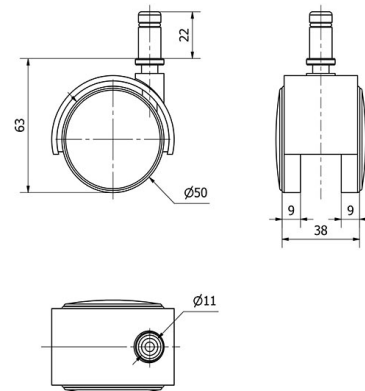

SERIE DK-DK Negro 1-0277

EAN 8422202102771

Ruedas de poliamida negra especialmente indicada para soportar cargas hasta 60 Kg.

Se aplica en expositores, muebles, equipos de belleza y peluquerías, sillas de oficina, taburetes, percheros, fotocopiadoras, ebanisterías, útiles de hospitales, mobiliario clínico sanitario, porta goteros, goteros, canapés, cubos de basura.

DK poliamida: Ligera y resistente. Buena capacidad de carga, estufas.

Datos técnicos

Tipo Soporte	Giratorio
Tipo Fijación	Espiga
Tipo Freno	Sin Freno
Material	Poliamida
Cojinete	Liso
Diámetro (mm)	50
Medidas Espiga	11x22
Diámetro agujero (mm)	5
Altura total (mm)	63
Capacidad de carga (kg)	50
Peso Unitario de la rueda (kg)	0.091
Volumen (cm ³)	172

CAD

Para visualizar la imagen con mayor resolución y mas detalles técnicos, puedes acceder a la sección del CAD.

Soporte

Soporte de plástico para albergar las dos ruedas gemelas.
Fijaciones: platina, espiga roscada, espiga con anilla, espiga lisa, fijación para cantos. Cubierta: Negro, gris, latonado, cromado.
Aro: Bandaje en polipropileno negro o gris, poliuretano gris.