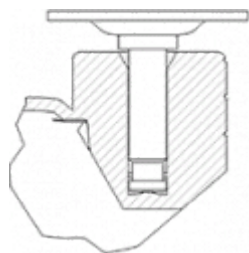

DK poliamida: Ligera y resistente. Buena capacidad de carga, estufas.

Datos técnicos

Tipo Soporte	Giratorio
Tipo Fijación	Espiga
Tipo Freno	Sin Freno
Material	Poliamida
Cojinete	Liso
Diámetro (mm)	50
Medidas Espiga	11x22
Diámetro agujero (mm)	5
Altura total (mm)	63
Capacidad de carga (kg)	50
Peso Unitario de la rueda (kg)	0.091
Volumen (cm ³)	172

CAD

Para visualizar la imagen con mayor resolución y mas detalles técnicos, puedes acceder a la sección del CAD.

Soporte

Soporte de plástico para albergar las dos ruedas gemelas.
Fijaciones: platina, espiga roscada, espiga con anilla, espiga lisa, fijación para cantos. Cubierta: Negro, gris, latonado, cromado.
Aro: Bandaje en polipropileno negro o gris, poliuretano gris.