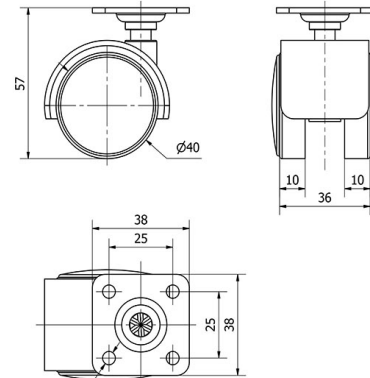

SERIE DK-DK Negro 1-0239

EAN 8422202102399

Ruedas de poliamida negra especialmente indicada para soportar cargas hasta 60 Kg.

Se aplica en expositores, muebles, equipos de belleza y peluquerías, sillas de oficina, taburetes, percheros, fotocopiadoras, ebanisterías, útiles de hospitales, mobiliario clínico sanitario, porta goteros, goteros, canapés, cubos de basura.

DK poliamida: Ligera y resistente. Buena capacidad de carga, estufas.

Datos técnicos

Tipo Soporte	Giratorio
Tipo Fijación	Platina
Tipo Freno	Sin Freno
Material	Poliamida
Cojinete	Liso
Diámetro (mm)	40
Medidas de la placa (mm)	38x38
Diámetro agujero (mm)	5
Altura total (mm)	57
Capacidad de carga (kg)	20
Peso Unitario de la rueda (kg)	0.07
Volumen (cm ³)	84

CAD

Para visualizar la imagen con mayor resolución y mas detalles técnicos, puedes acceder a la sección del CAD.

Soporte

Soporte de poliamida para albergar las dos ruedas gemelas.

Fijaciones: platina, espiga roscada, espiga con anilla, espiga lisa, fijación para cantos. Cubierta: Negro, gris, latonado, cromado.

Aro: Bandaje en poliamida negro o gris, poliuretano gris.

Productos Similares

1-0462